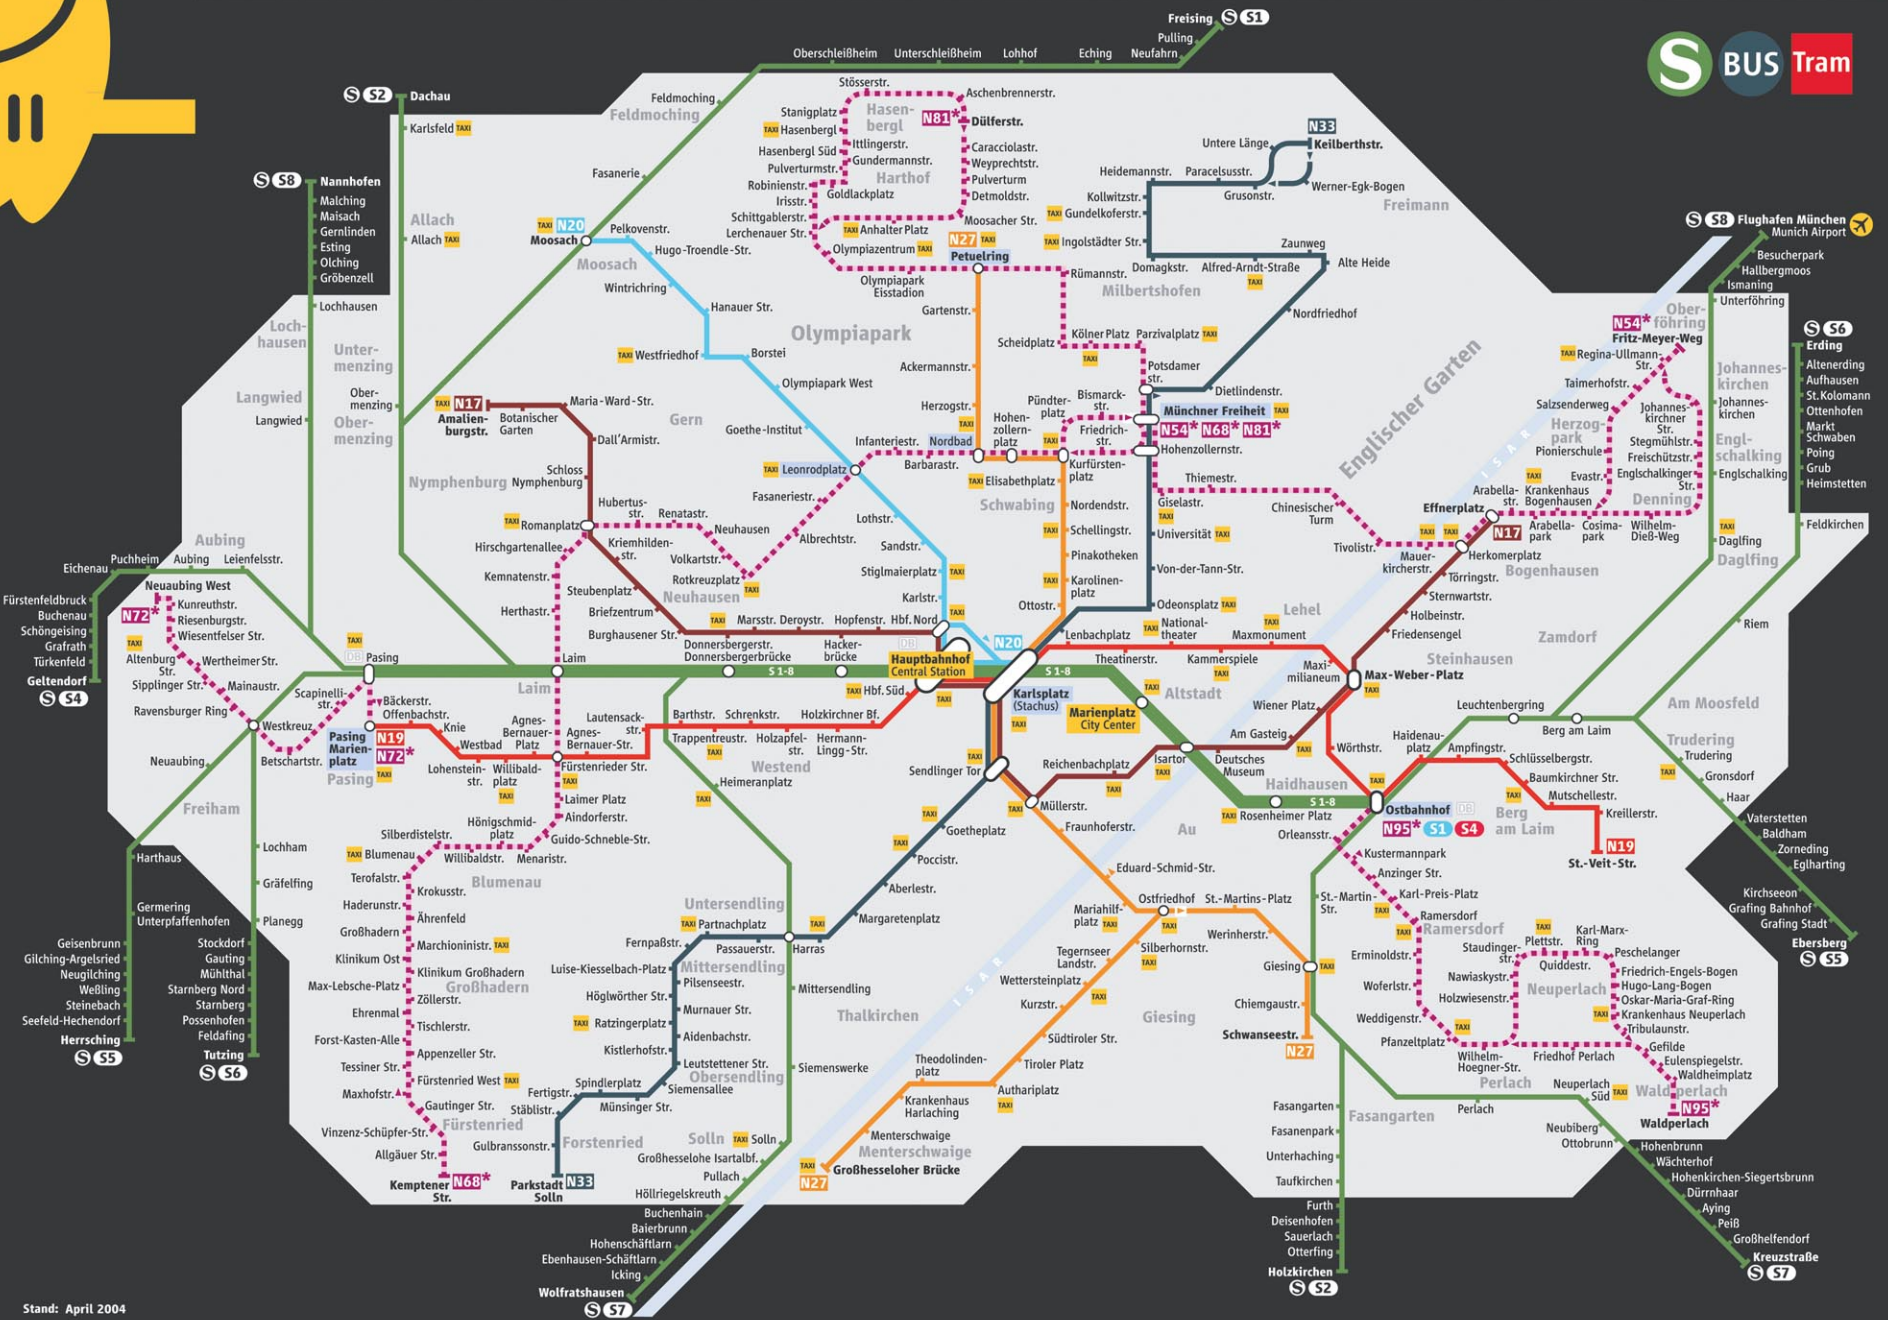

Die Münchner Nachtlinien

Legende

- Linien im Nachtverkehr**
- Endhaltestelle
- Halt nur in Pfeilrichtung
- Umsteigemöglichkeit mit Anschlussicherung
- Nachtlinien**
- N17, N19, N20, N27
- N27 Nach 4 Uhr wird ab Ostfriedhof die Endhaltestelle Schwansseestraße angefahren.
- N54, N68, N72, N81, N95
- Diese Baselines verkehren nur in den Nächten Fr/Sa, Sa/So und vor allen Feiertagen

Information

- Infopoint Marienplatz**
täglich geöffnet 6.00-0.30 Uhr
- Service-Center der S-Bahn München**
im Hauptbahnhof, täglich geöffnet 6.00-24.00 Uhr
- MVV-Infotelefon**
089 / 41 42 43 44
- Service-Dialog**
der S-Bahn München
01805 / 66 10 10
- Internet**
www.mvg-mobil.de
www.s-bahn-muenchen.de
www.bayern-fahrplan.de
www.bahn.de

TAXI Taxiruf

- Isarfunk Taxizentrale**
089 / 45 05 40
- Taxizentrale München**
089 / 19 41 0
089 / 21 61 0