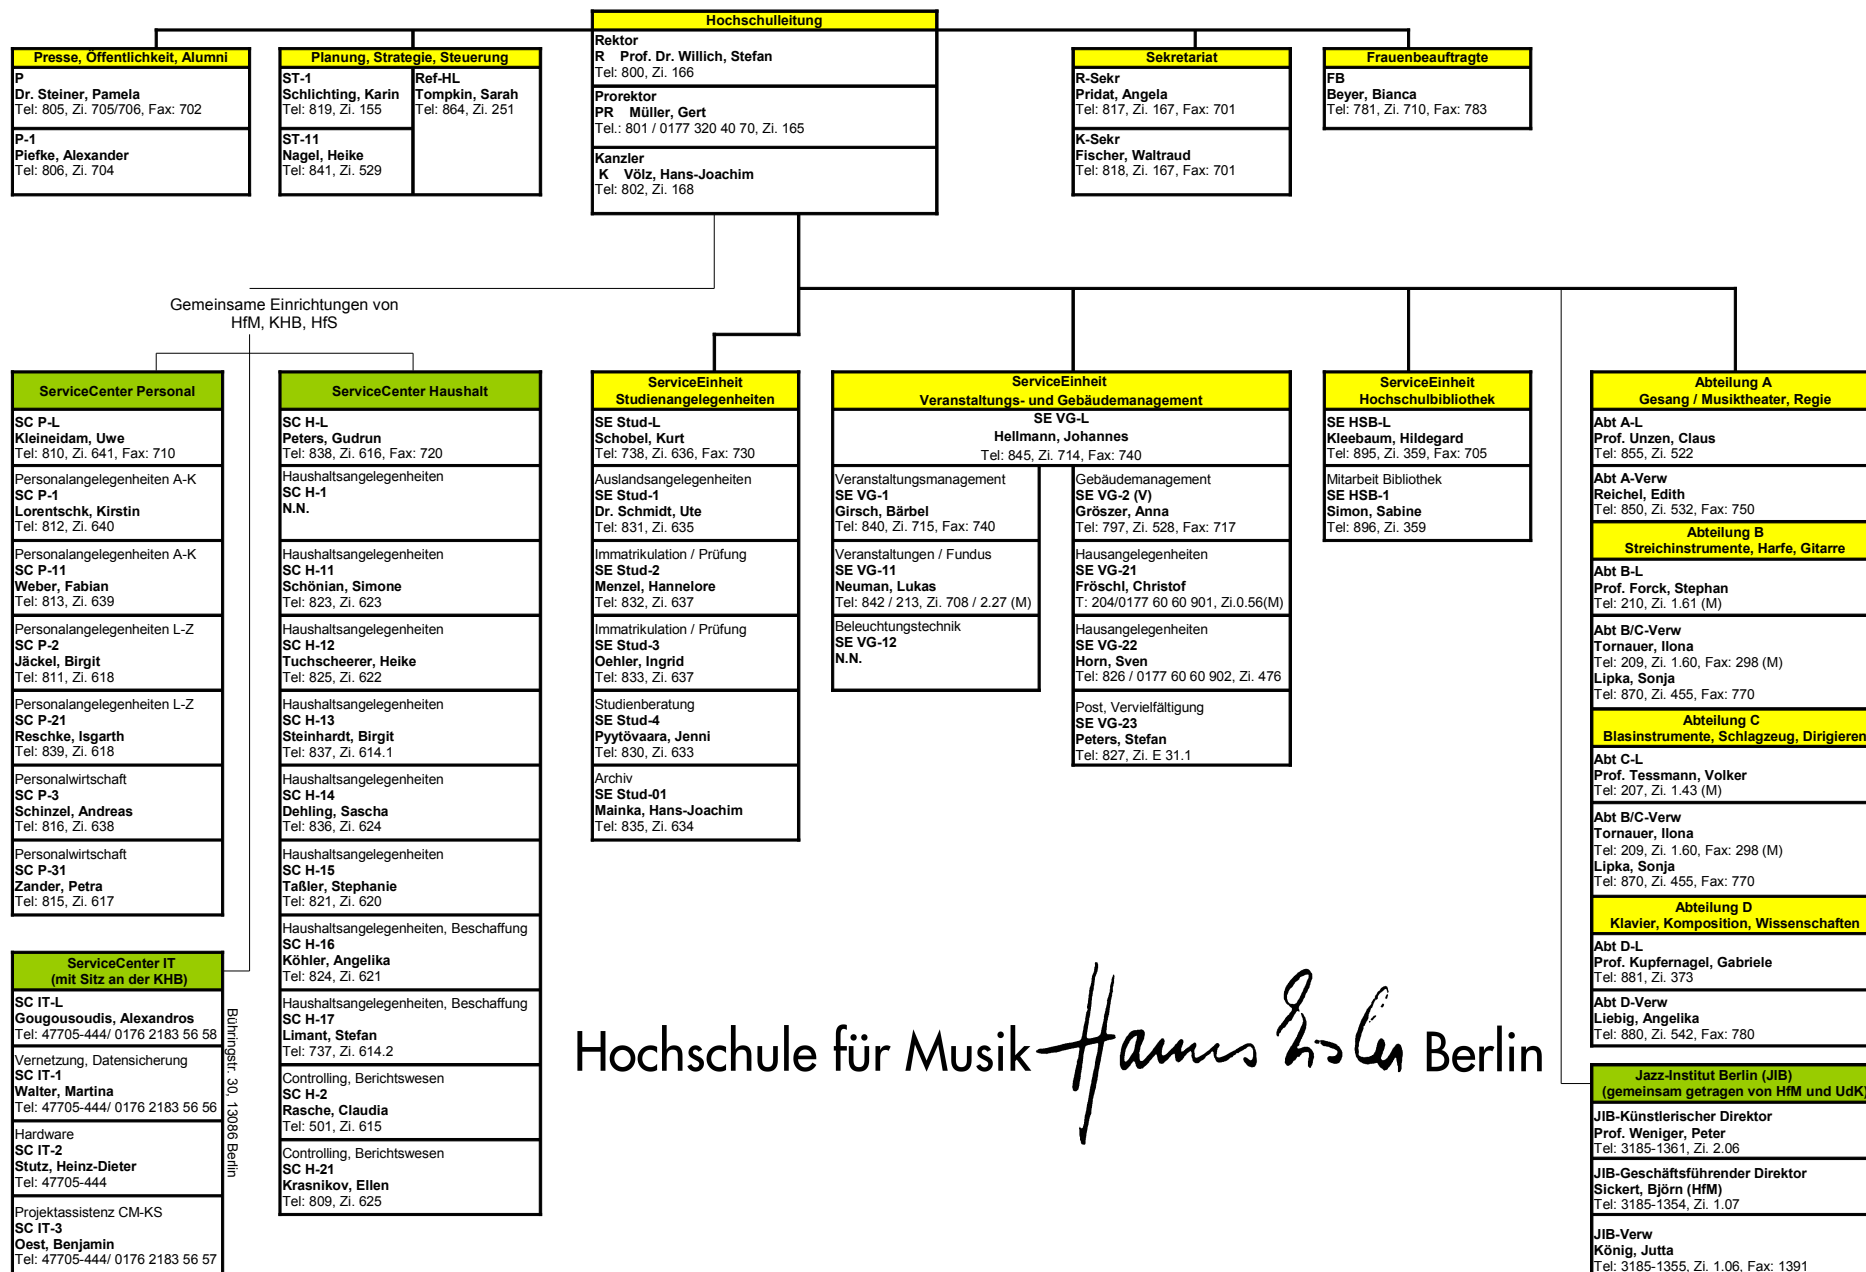

Organigramm Hochschule für Musik "Hanns Eisler" Charlottenstr. 55, 10117 Berlin

Hochschule für Musik *Hanns Eisler* Berlin