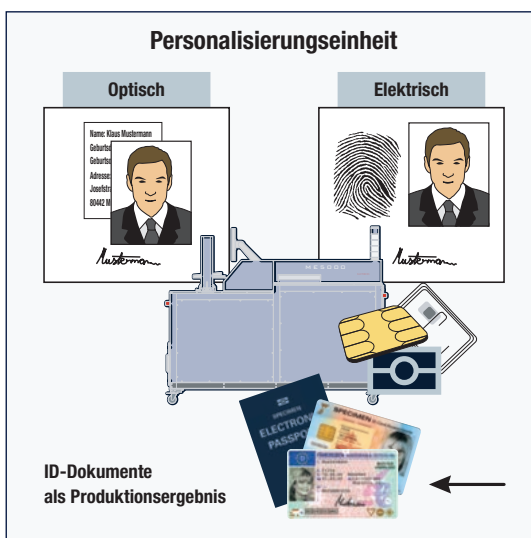

► *Optische und elektrische Personalisierung*