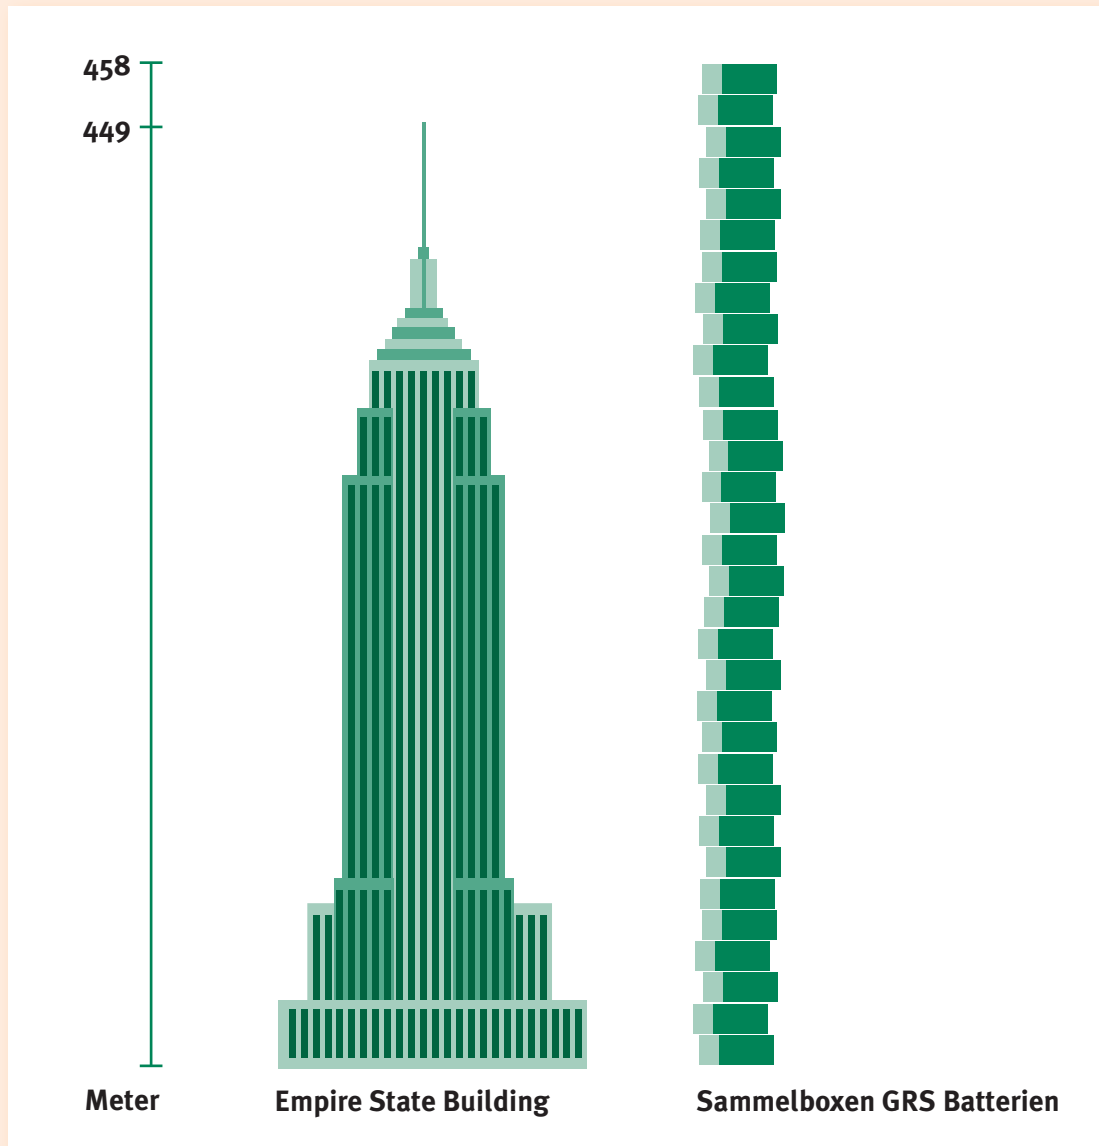

# BATT-Recycle Tour 2007

Die Sammelmenge von 54.914 kg entspricht 1830 Sammelboxen. Stapelt man diese Boxen übereinander, so ergibt dies eine Höhe von

**458 Metern.**

Diese Höhe überragt das Empire State Building in New York.