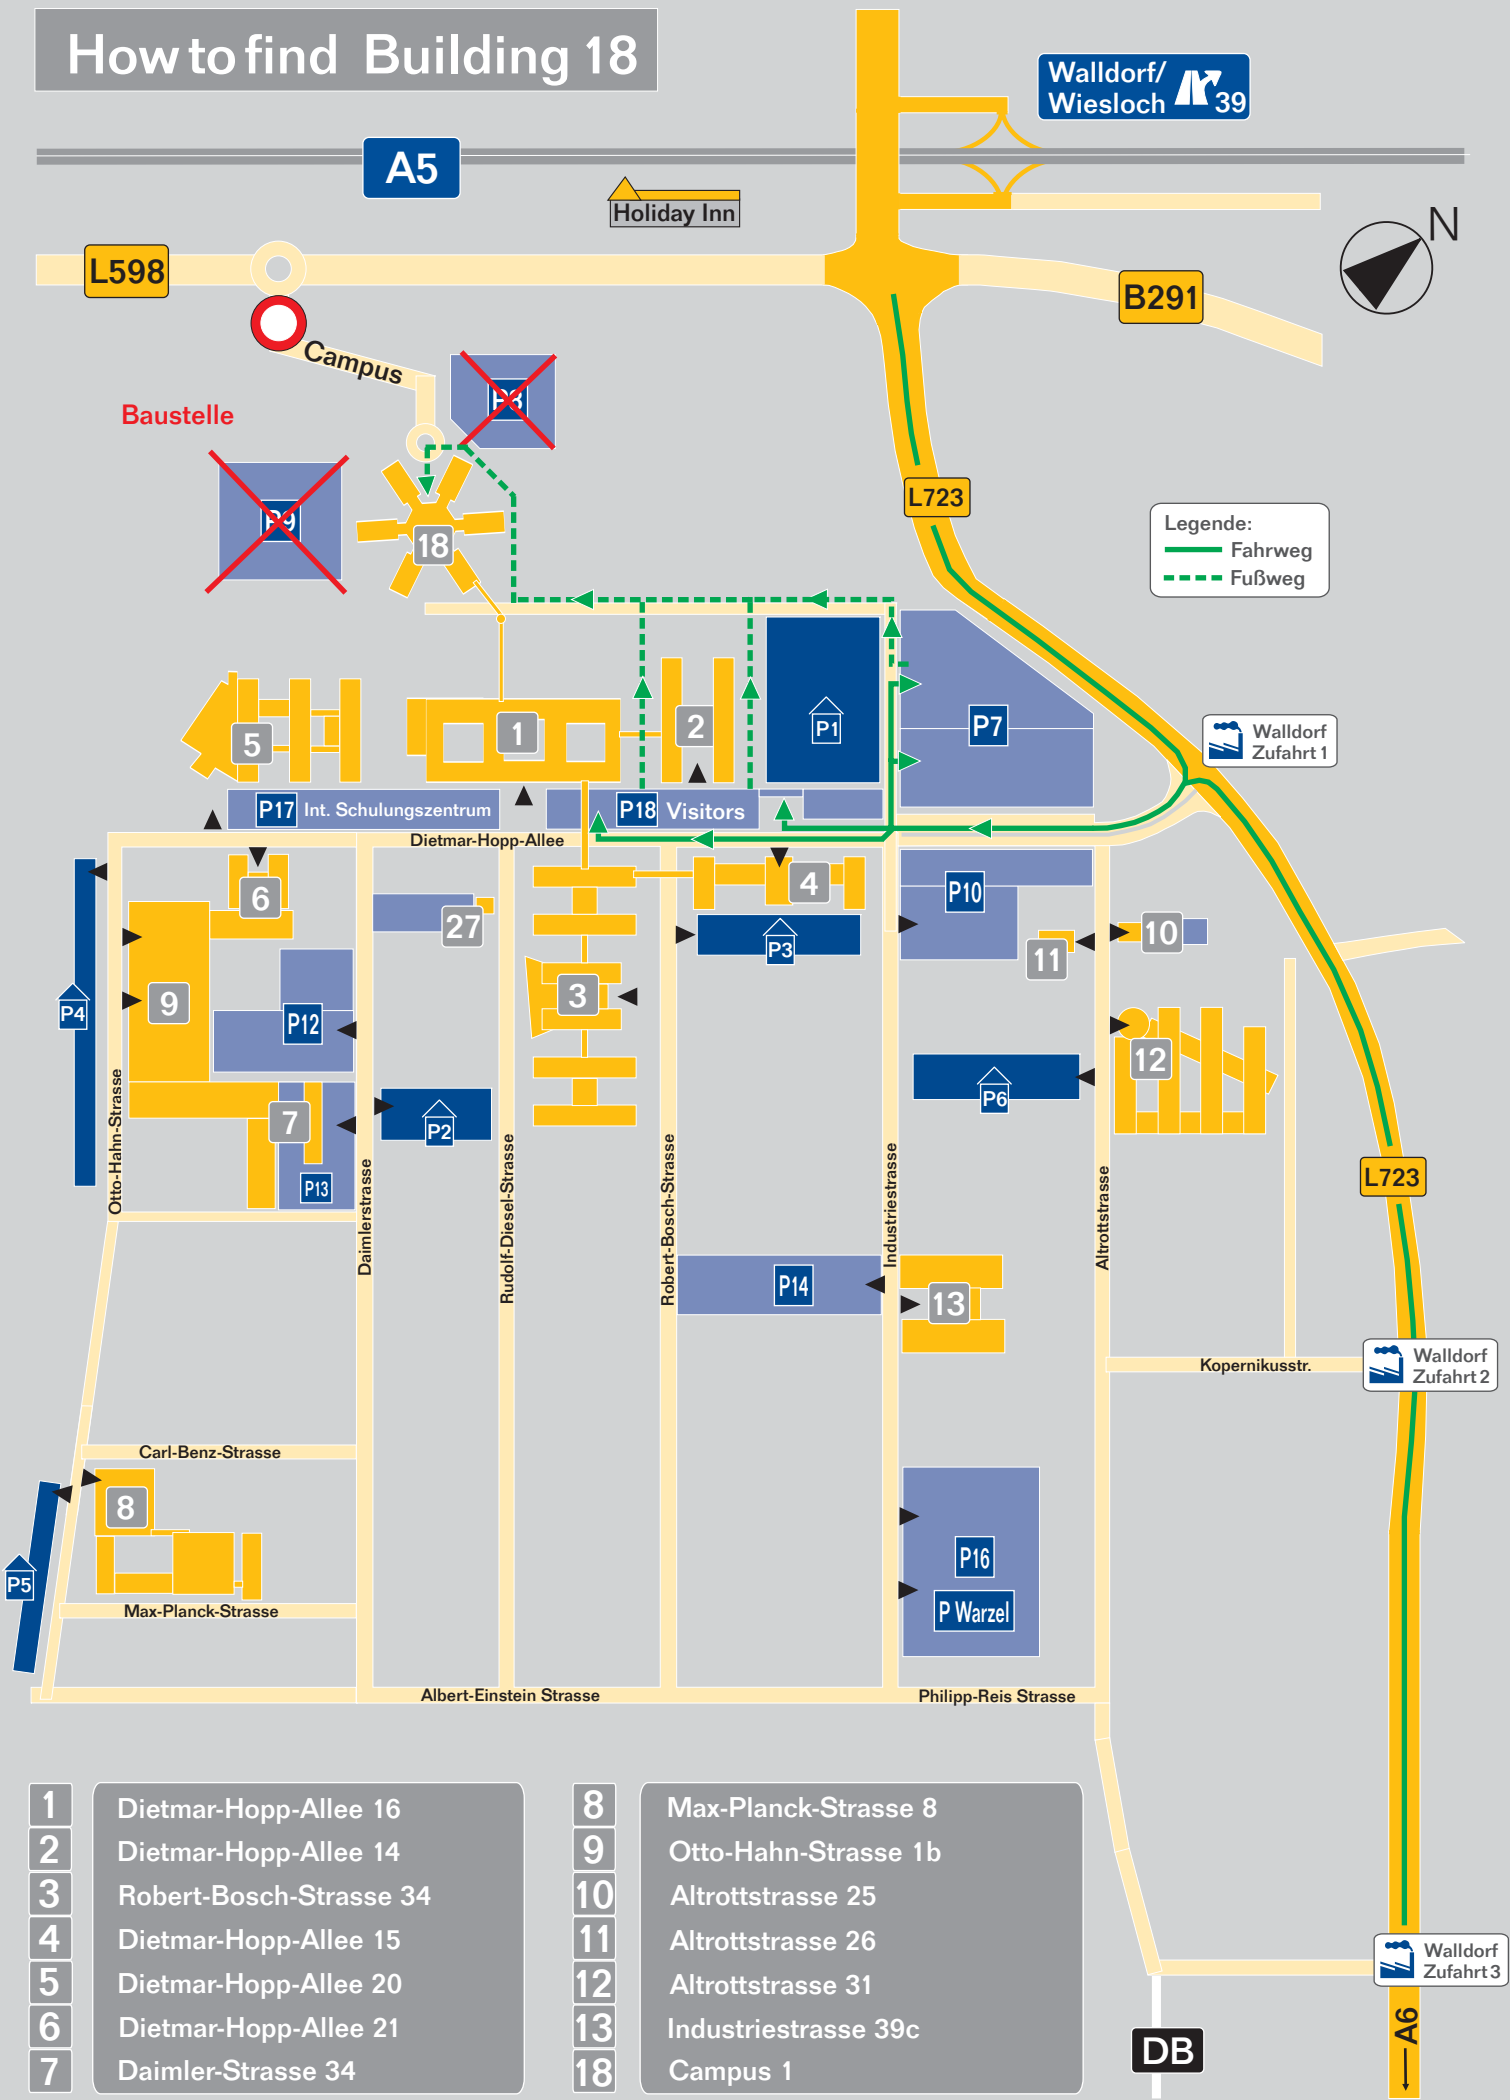

Robert-Bosch-Strasse

Industriestrasse

Altrottstrasse

L723

Waldorf
Zufahrt 2

Kopernikusstr.

Carl-Benz-Strasse

Max-Planck-Strasse

Albert-Einstein Strasse

Philipp-Reis Strasse

Waldorf
Zufahrt 3

DB

A6

- 1 Dietmar-Hopp-Allee 16
- 2 Dietmar-Hopp-Allee 14
- 3 Robert-Bosch-Strasse 34
- 4 Dietmar-Hopp-Allee 15
- 5 Dietmar-Hopp-Allee 20
- 6 Dietmar-Hopp-Allee 21
- 7 Daimler-Strasse 34

- 8 Max-Planck-Strasse 8
- 9 Otto-Hahn-Strasse 1b
- 10 Altrottstrasse 25
- 11 Altrottstrasse 26
- 12 Altrottstrasse 31
- 13 Industriestrasse 39c
- 18 Campus 1

How to find Building 18

- 1 Dietmar-Hopp-Allee 16
- 2 Dietmar-Hopp-Allee 14
- 3 Robert-Bosch-Strasse 34
- 4 Dietmar-Hopp-Allee 15
- 5 Dietmar-Hopp-Allee 20
- 6 Dietmar-Hopp-Allee 21
- 7 Daimler-Strasse 34

- 8 Max-Planck-Strasse 8
- 9 Otto-Hahn-Strasse 1b
- 10 Altrottstrasse 25
- 11 Altrottstrasse 26
- 12 Altrottstrasse 31
- 13 Industriestrasse 39c
- 18 Campus 1