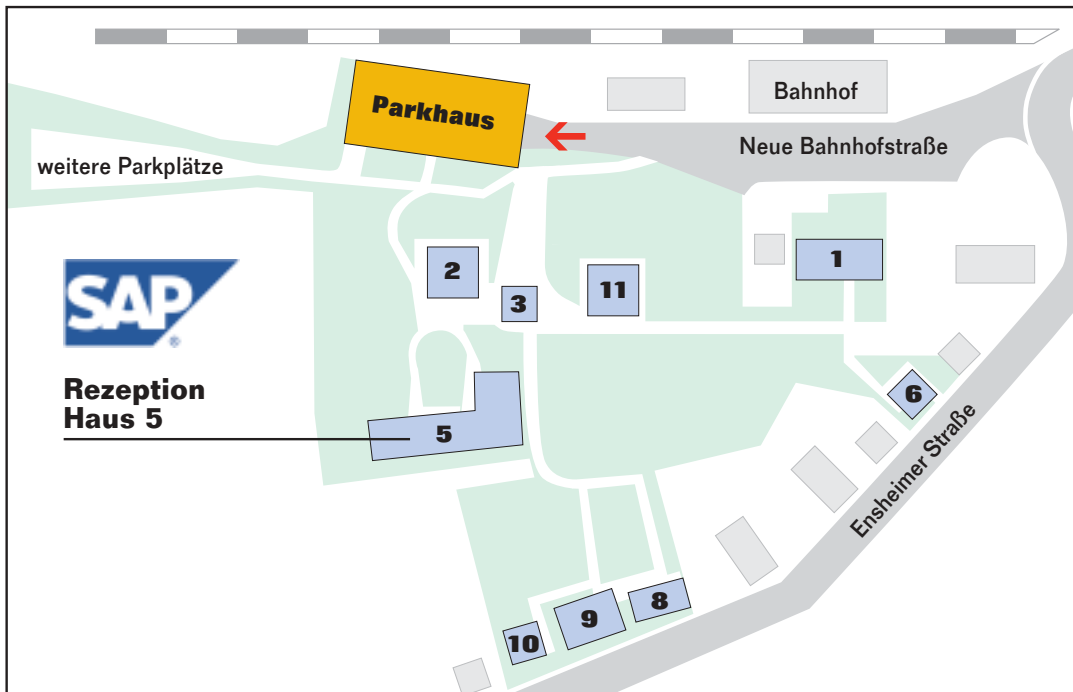

Firmencampus SAP Geschäftsstelle St. Ingbert