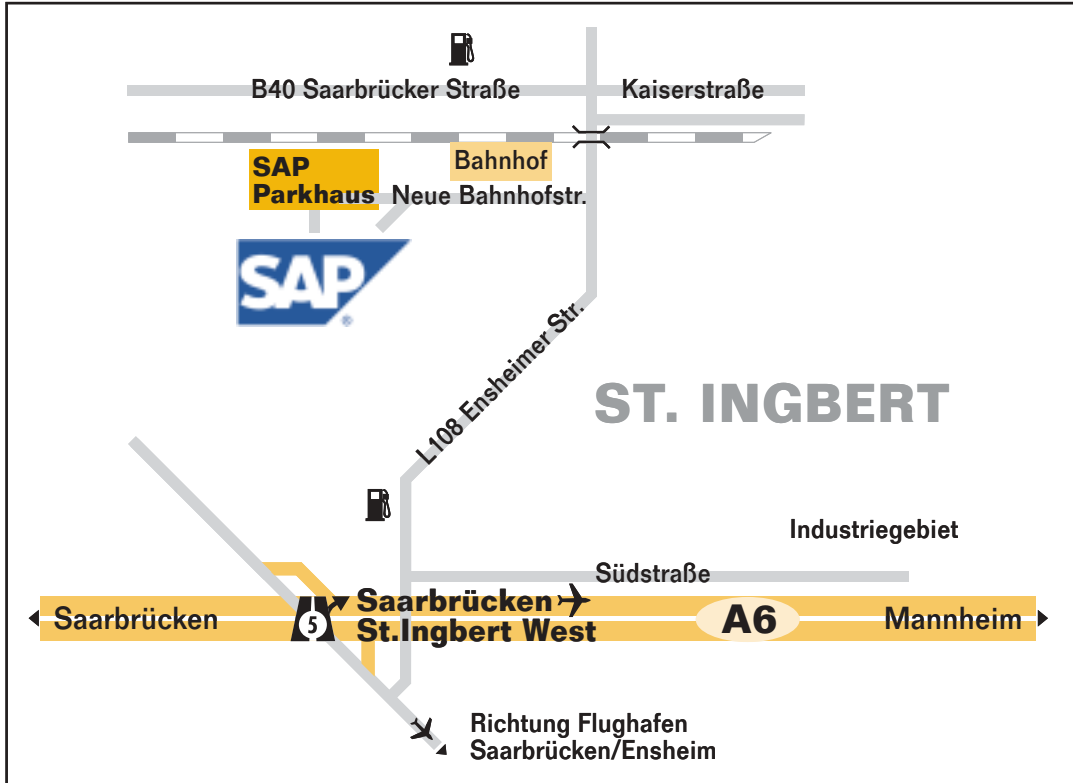

So finden Sie uns

**SAP Geschäftsstelle
St. Ingbert**
Neue Bahnhofstraße 21
66386 St. Ingbert
Tel. 0 68 94/9 81-0
Fax 0 68 94/9 81-28 00

Umgebung