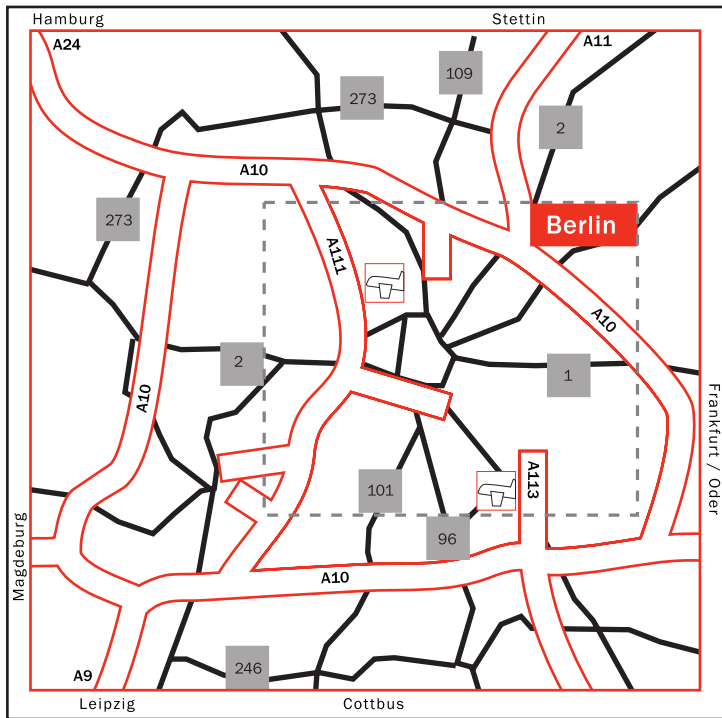

Anfahrt

BBDO Berlin GmbH
Hausvogteiplatz 2
10117 Berlin
T+49.30.34 00 03-0
F+49.30.34 00 03-20