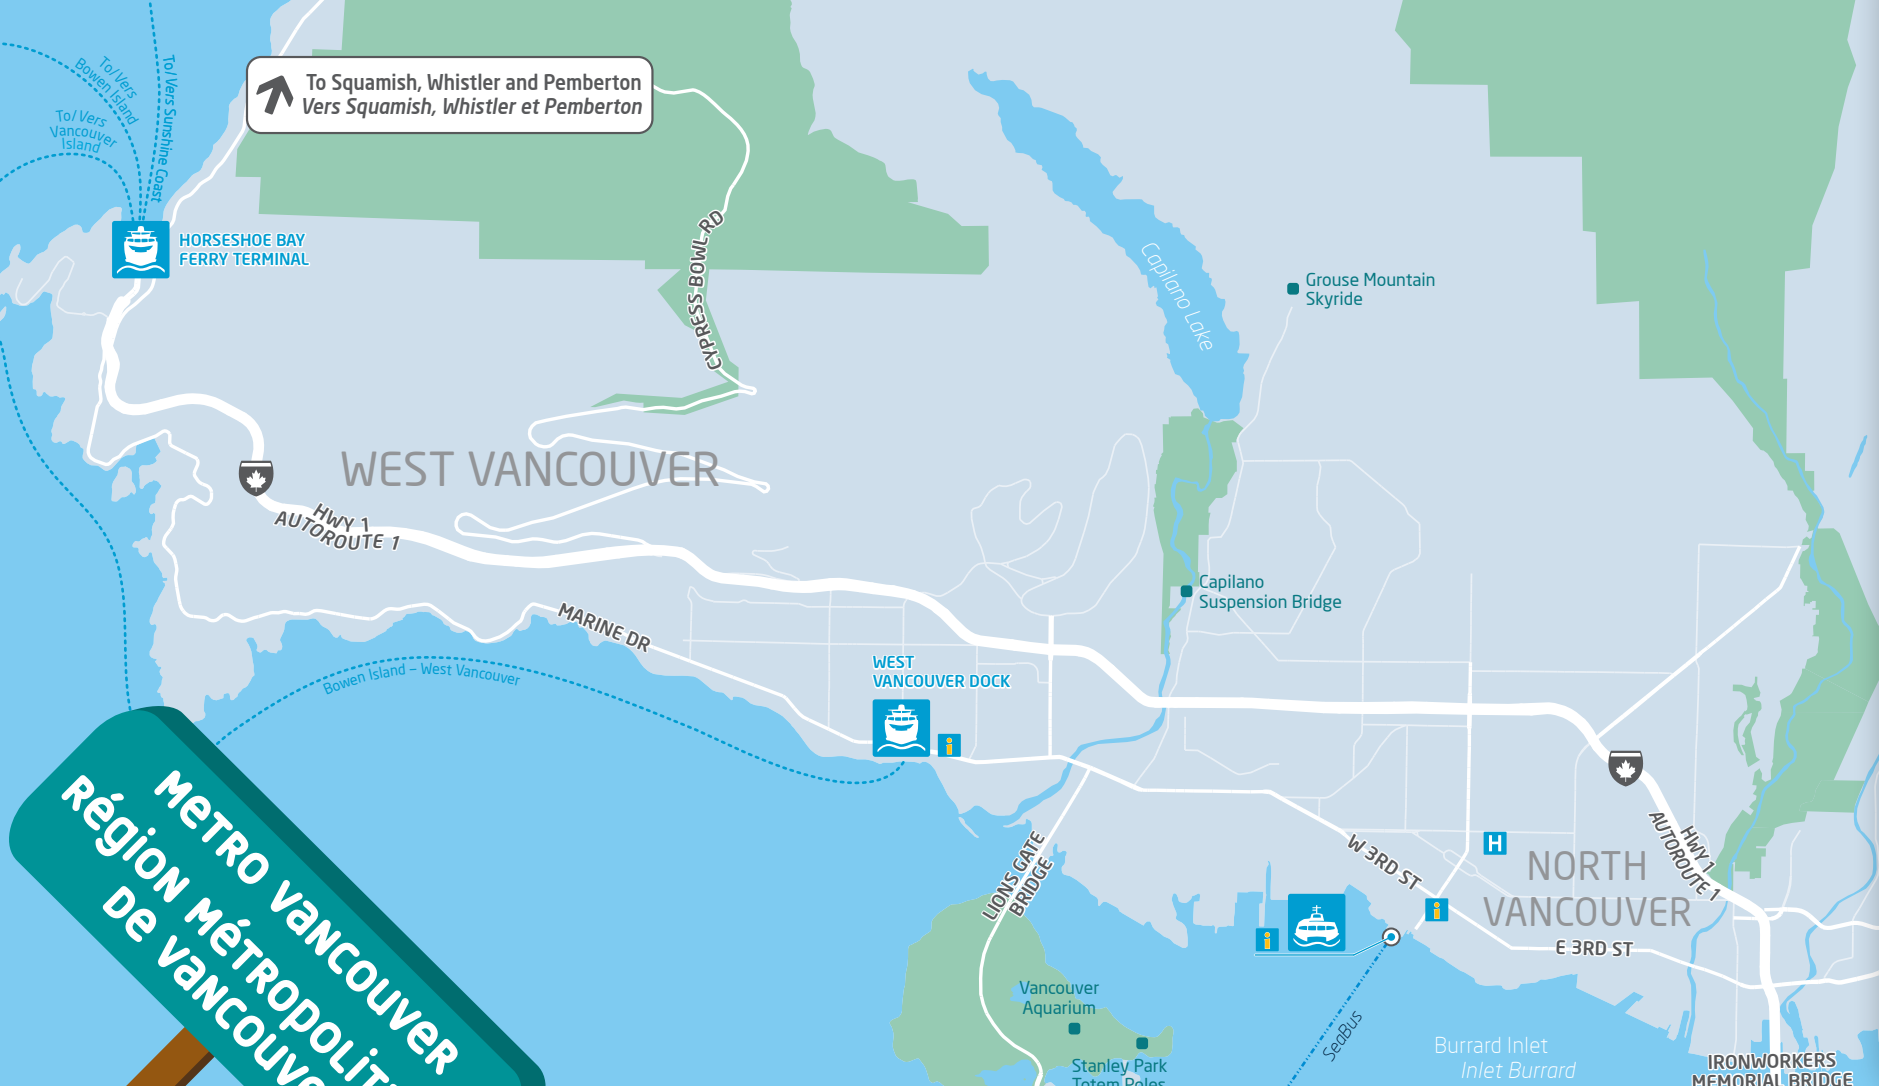

OFFICIAL VANCOUVER 2010 MAP
CARTE OFFICIELLE - VANCOUVER 2010

- OPENING CEREMONY / CÉRÉMONIE D'OUVERTURE**
BC Place
- PARALYMPIC VILLAGE VANCOUVER / VILLAGE PARALYMPIQUE DE VANCOUVER**
Vancouver
- WHEELCHAIR CURLING / CURLING EN FAUTEUIL ROULANT**
Vancouver Paralympic Centre / Centre paralympique de Vancouver
- ICE SLEDGE HOCKEY / HOCKEY SUR LUGE**
UBC Thunderbird Arena

- INFORMATION / COMPTOIR D'INFORMATION**
- HOSPITAL / HÔPITAL**
- THE OLYMPIC SUPERSTORE / SUPERBOUTIQUE OLYMPIQUE**
- MAIN TICKET CENTRE / CENTRE DE BILLETTERIE PRINCIPAL**
- BUS / AUTOBUS**
- SEABUS**
- FERRY / TRAVERSIER**
- TRAIN**
- VANCOUVER INTERNATIONAL AIRPORT / AÉROPORT INTERNATIONAL DE VANCOUVER**
- CELEBRATION SITE / SITE DE CÉLÉBRATION**

- MILLENNIUM LINE**
- WEST COAST EXPRESS**
- FERRY / TRAVERSIER**
- BUS LINE / TRAJET D'AUTOBUS**
- EXPO LINE**
- CANADA LINE**
- OLYMPIC LINE**

™ Trademark © Copyright 2005 Vancouver Organizing Committee for the 2010 Olympic and Paralympic Winter Games. All rights reserved. Printed in Canada.
™ Marque de commerce © Copyright 2005 Comité d'organisation des Jeux olympiques et paralympiques d'hiver de 2010 à Vancouver. Tous droits réservés. Imprimé au Canada.

METRO VANCOUVER
RÉGION MÉTROPOLITAINE
DE VANCOUVER

To Tsawwassen Ferry Terminal, US Border and Peace Arch Information Centre
Vers la gare maritime Tsawwassen, la frontière américaine et Peace Arch Visitor Centre