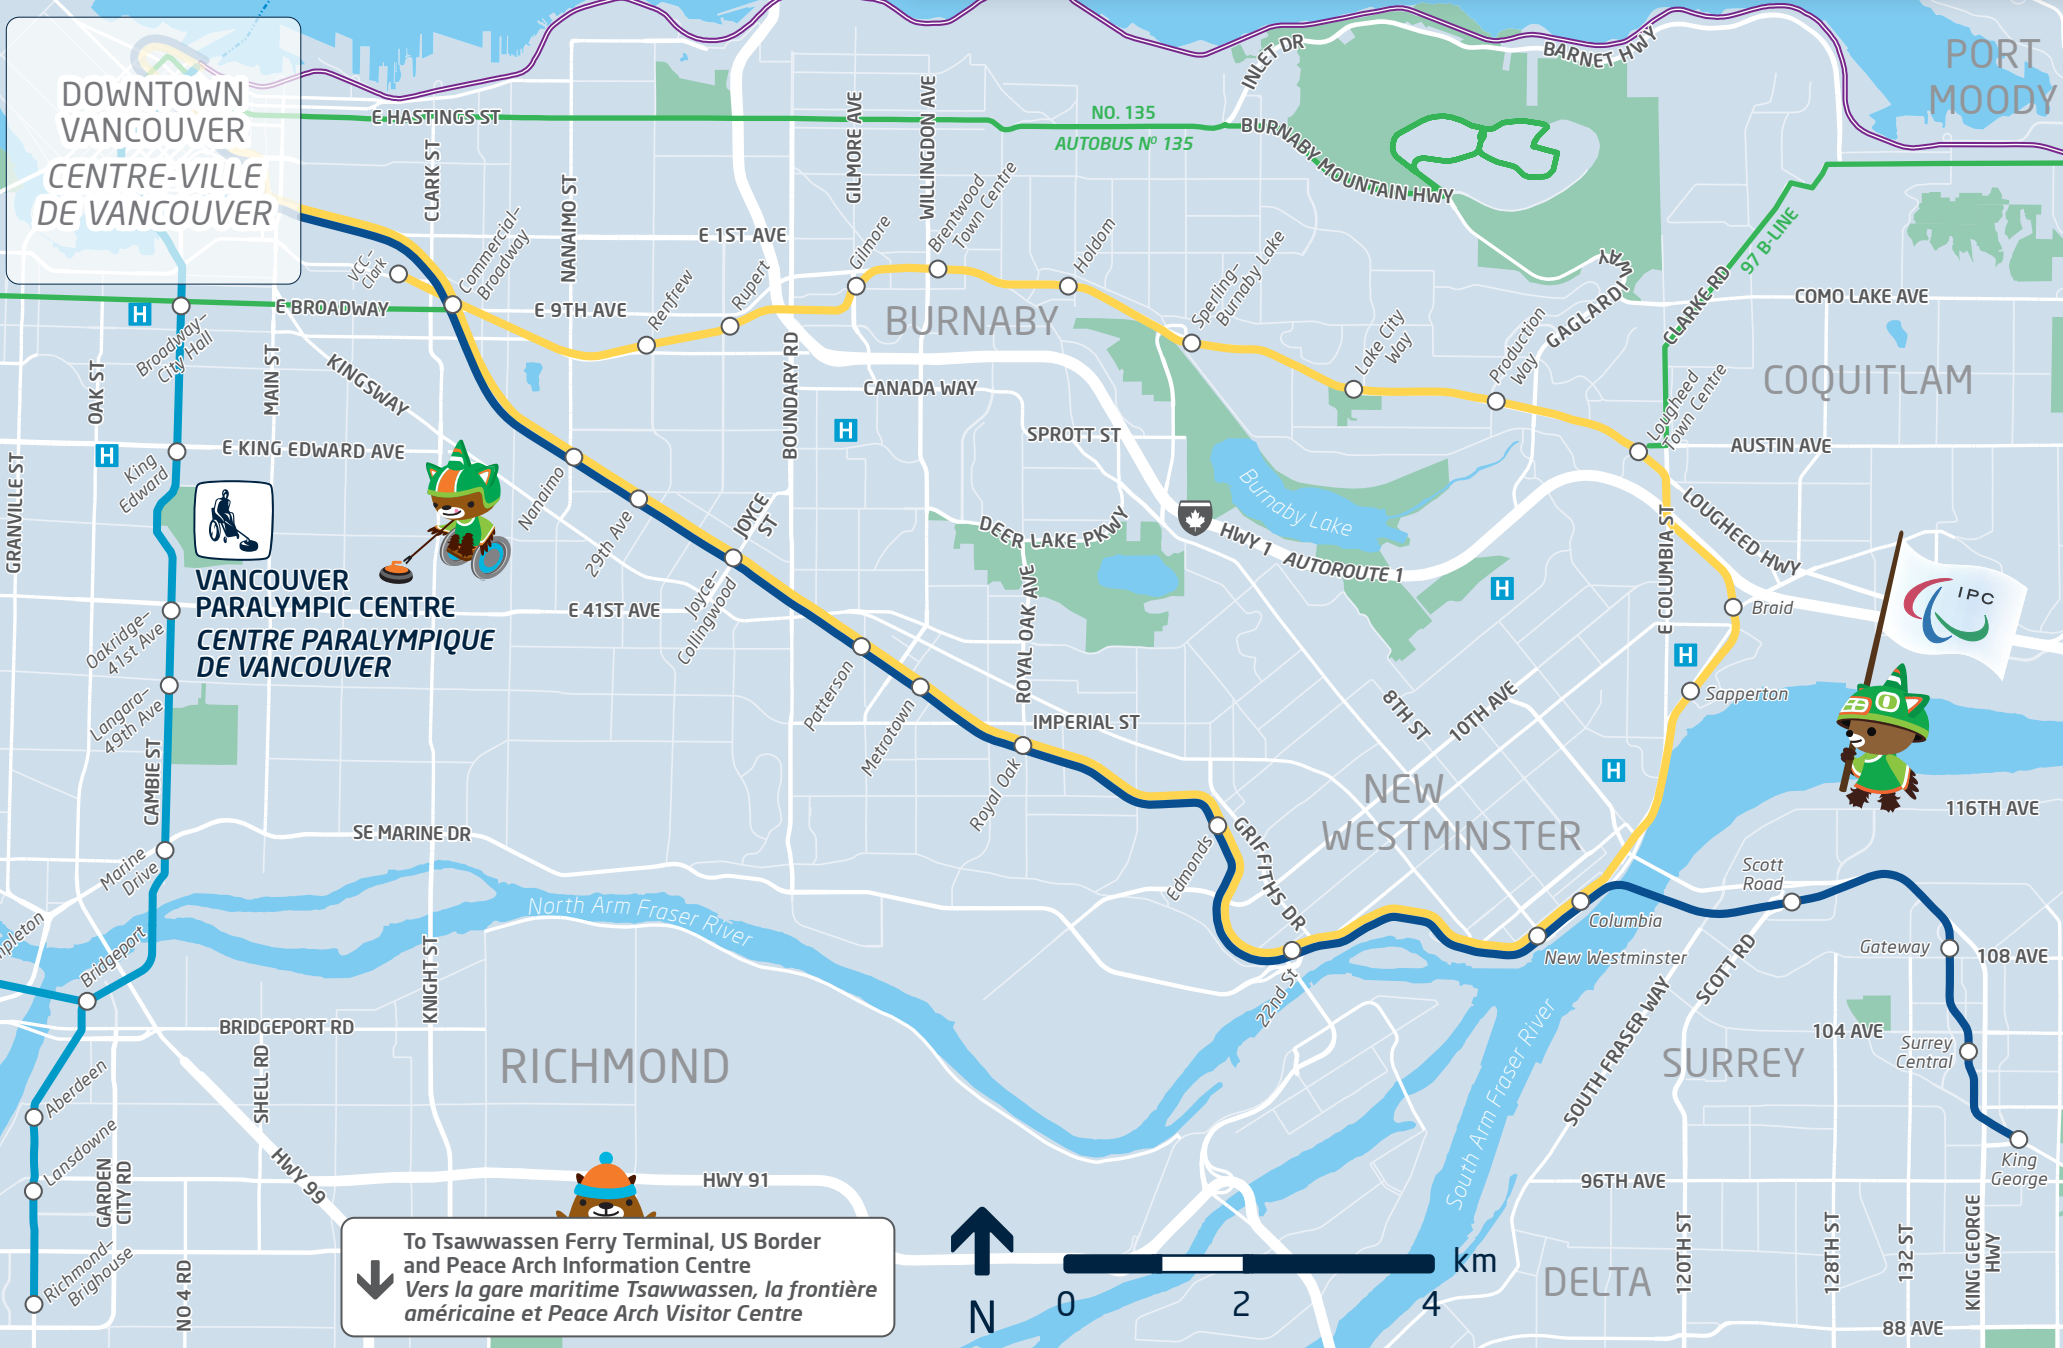

OFFICIAL VANCOUVER 2010 MAP
CARTE OFFICIELLE - VANCOUVER 2010

- OPENING CEREMONY / CÉRÉMONIE D'OUVERTURE**
BC Place
- PARALYMPIC VILLAGE VANCOUVER / VILLAGE PARALYMPIQUE DE VANCOUVER**
Vancouver
- WHEELCHAIR CURLING / CURLING EN FAUTEUIL ROULANT**
Vancouver Paralympic Centre / Centre paralympique de Vancouver
- ICE SLEDGE HOCKEY / HOCKEY SUR LUGE**
UBC Thunderbird Arena

- INFORMATION / COMPTOIR D'INFORMATION**
- HOSPITAL / HÔPITAL**
- THE OLYMPIC SUPERSTORE / SUPERBOUTIQUE OLYMPIQUE**
- MAIN TICKET CENTRE / CENTRE DE BILLETTERIE PRINCIPAL**
- BUS / AUTOBUS**
- SEABUS**
- FERRY / TRAVERSIER**
- TRAIN**
- VANCOUVER INTERNATIONAL AIRPORT / AÉROPORT INTERNATIONAL DE VANCOUVER**
- CELEBRATION SITE / SITE DE CÉLÉBRATION**

- MILLENNIUM LINE**
- WEST COAST EXPRESS**
- FERRY / TRAVERSIER**
- BUS LINE / TRAJET D'AUTOBUS**
- EXPO LINE**
- CANADA LINE**
- OLYMPIC LINE**

™ Trademark © Copyright 2005 Vancouver Organizing Committee for the 2010 Olympic and Paralympic Winter Games. All rights reserved. Printed in Canada.
™ Marque de commerce © Copyright 2005 Comité d'organisation des Jeux olympiques et paralympiques d'hiver de 2010 à Vancouver. Tous droits réservés. Imprimé au Canada.

METRO VANCOUVER
RÉGION MÉTROPOLITAINE
DE VANCOUVER

To Tsawwassen Ferry Terminal, US Border and Peace Arch Information Centre
Vers la gare maritime Tsawwassen, la frontière américaine et Peace Arch Visitor Centre