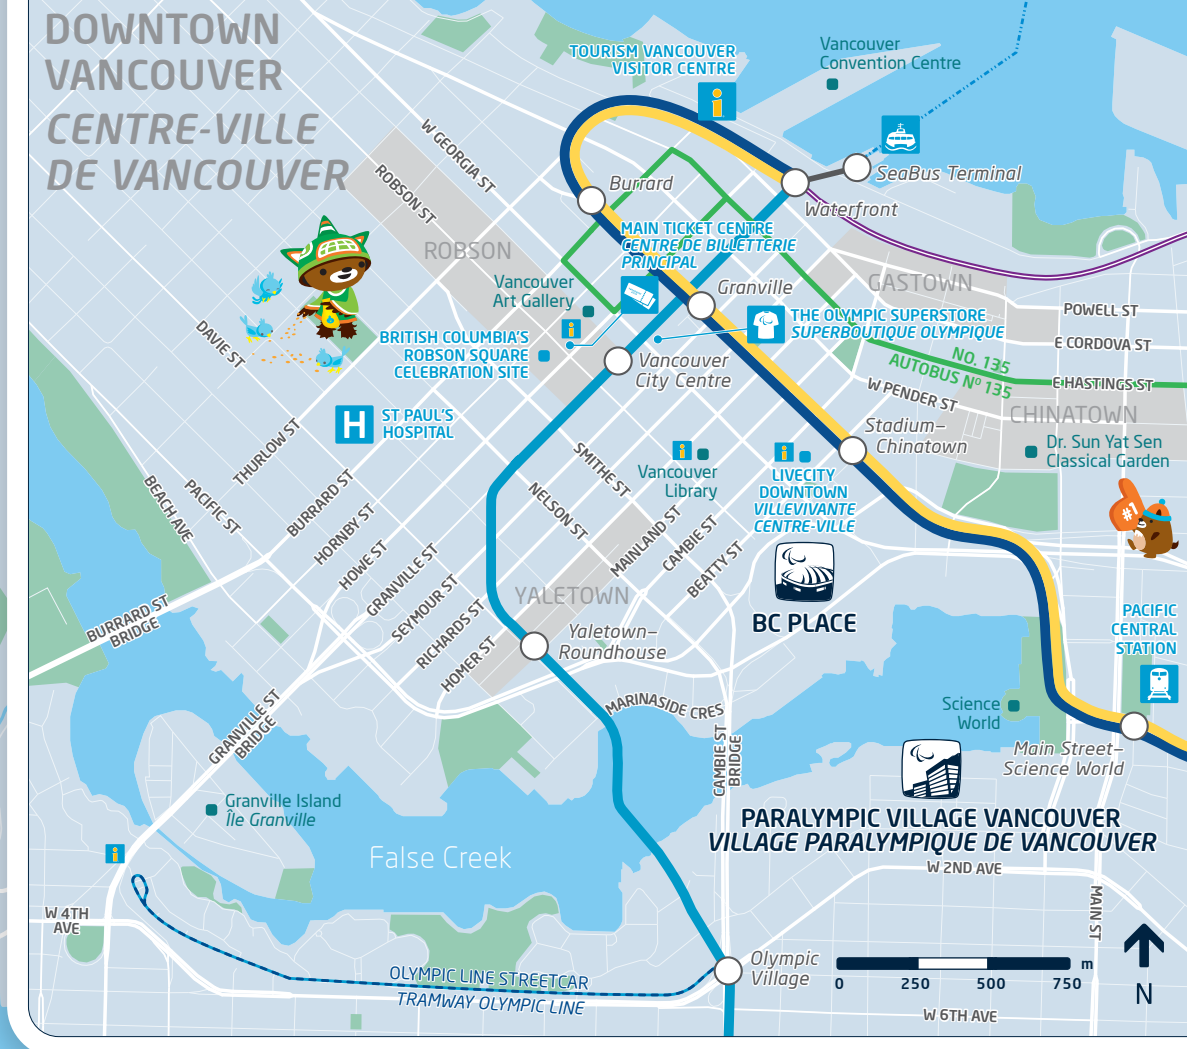

OFFICIAL VANCOUVER 2010 MAP
CARTE OFFICIELLE - VANCOUVER 2010

- OPENING CEREMONY / CÉRÉMONIE D'OUVERTURE**
BC Place
- PARALYMPIC VILLAGE VANCOUVER / VILLAGE PARALYMPIQUE DE VANCOUVER**
Vancouver
- WHEELCHAIR CURLING / CURLING EN FAUTEUIL ROULANT**
Vancouver Paralympic Centre / Centre paralympique de Vancouver
- ICE SLEDGE HOCKEY / HOCKEY SUR LUGE**
UBC Thunderbird Arena

- INFORMATION / COMPTOIR D'INFORMATION**
- HOSPITAL / HÔPITAL**
- THE OLYMPIC SUPERSTORE / SUPERBOUTIQUE OLYMPIQUE**
- MAIN TICKET CENTRE / CENTRE DE BILLETTERIE PRINCIPAL**
- BUS / AUTOBUS**
- SEABUS**
- FERRY / TRAVERSIER**
- TRAIN**
- VANCOUVER INTERNATIONAL AIRPORT / AÉROPORT INTERNATIONAL DE VANCOUVER**
- CELEBRATION SITE / SITE DE CÉLÉBRATION**

- MILLENNIUM LINE**
- WEST COAST EXPRESS**
- FERRY / TRAVERSIER**
- BUS LINE / TRAJET D'AUTOBUS**
- EXPO LINE**
- CANADA LINE**
- OLYMPIC LINE**

™ Trademark © Copyright 2005 Vancouver Organizing Committee for the 2010 Olympic and Paralympic Winter Games. All rights reserved. Printed in Canada.
™ Marque de commerce © Copyright 2005 Comité d'organisation des Jeux olympiques et paralympiques d'hiver de 2010 à Vancouver. Tous droits réservés. Imprimé au Canada.

METRO VANCOUVER
RÉGION MÉTROPOLITAINE
DE VANCOUVER

To Tsawwassen Ferry Terminal, US Border and Peace Arch Information Centre
Vers la gare maritime Tsawwassen, la frontière américaine et Peace Arch Visitor Centre