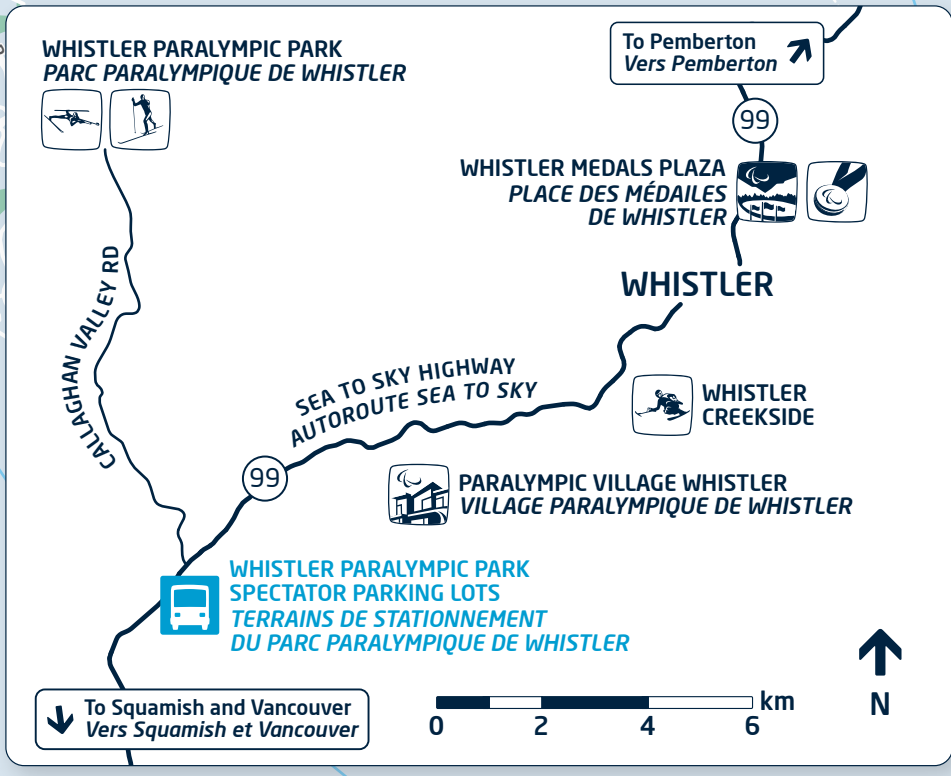

OFFICIAL WHISTLER 2010 MAP
CARTE OFFICIELLE - WHISTLER 2010

- CLOSING CEREMONY / CÉRÉMONIE DE CLÔTURE
  Whistler Medals Plaza / Place des médailles de Whistler
- VICTORY CEREMONIES / CÉRÉMONIES DES VAINQUEURS
  Whistler Medals Plaza / Place des médailles de Whistler
- PARALYMPIC VILLAGE WHISTLER / VILLAGE PARALYMPIQUE DE WHISTLER
  Whistler
- ALPINE SKIING / SKI ALPIN
  Whistler Creekside
- BIATHLON
  Whistler Paralympic Park / Parc paralympique de Whistler
- CROSS-COUNTRY SKIING / SKI DE FOND
  Whistler Paralympic Park / Parc paralympique de Whistler

- INFORMATION / COMPTOIR D'INFORMATION
- MAIN TICKET CENTRE / CENTRE DE BILLETTERIE PRINCIPAL
- BUS / AUTOBUS
- BUS LINE / TRAJET D'AUTOBUS
- PEDESTRIAN WALKWAY / VOIE PIÉTONNIÈRE
- ENTRANCE AND EXIT / ENTRÉE ET SORTIE
- CELEBRATION SITE / SITE DE CÉLÉBRATION
- HOSPITAL / HÔPITAL
- THE OLYMPIC STORE / BOUTIQUE OLYMPIQUE
- NO PARKING / STATIONNEMENT INTERDIT