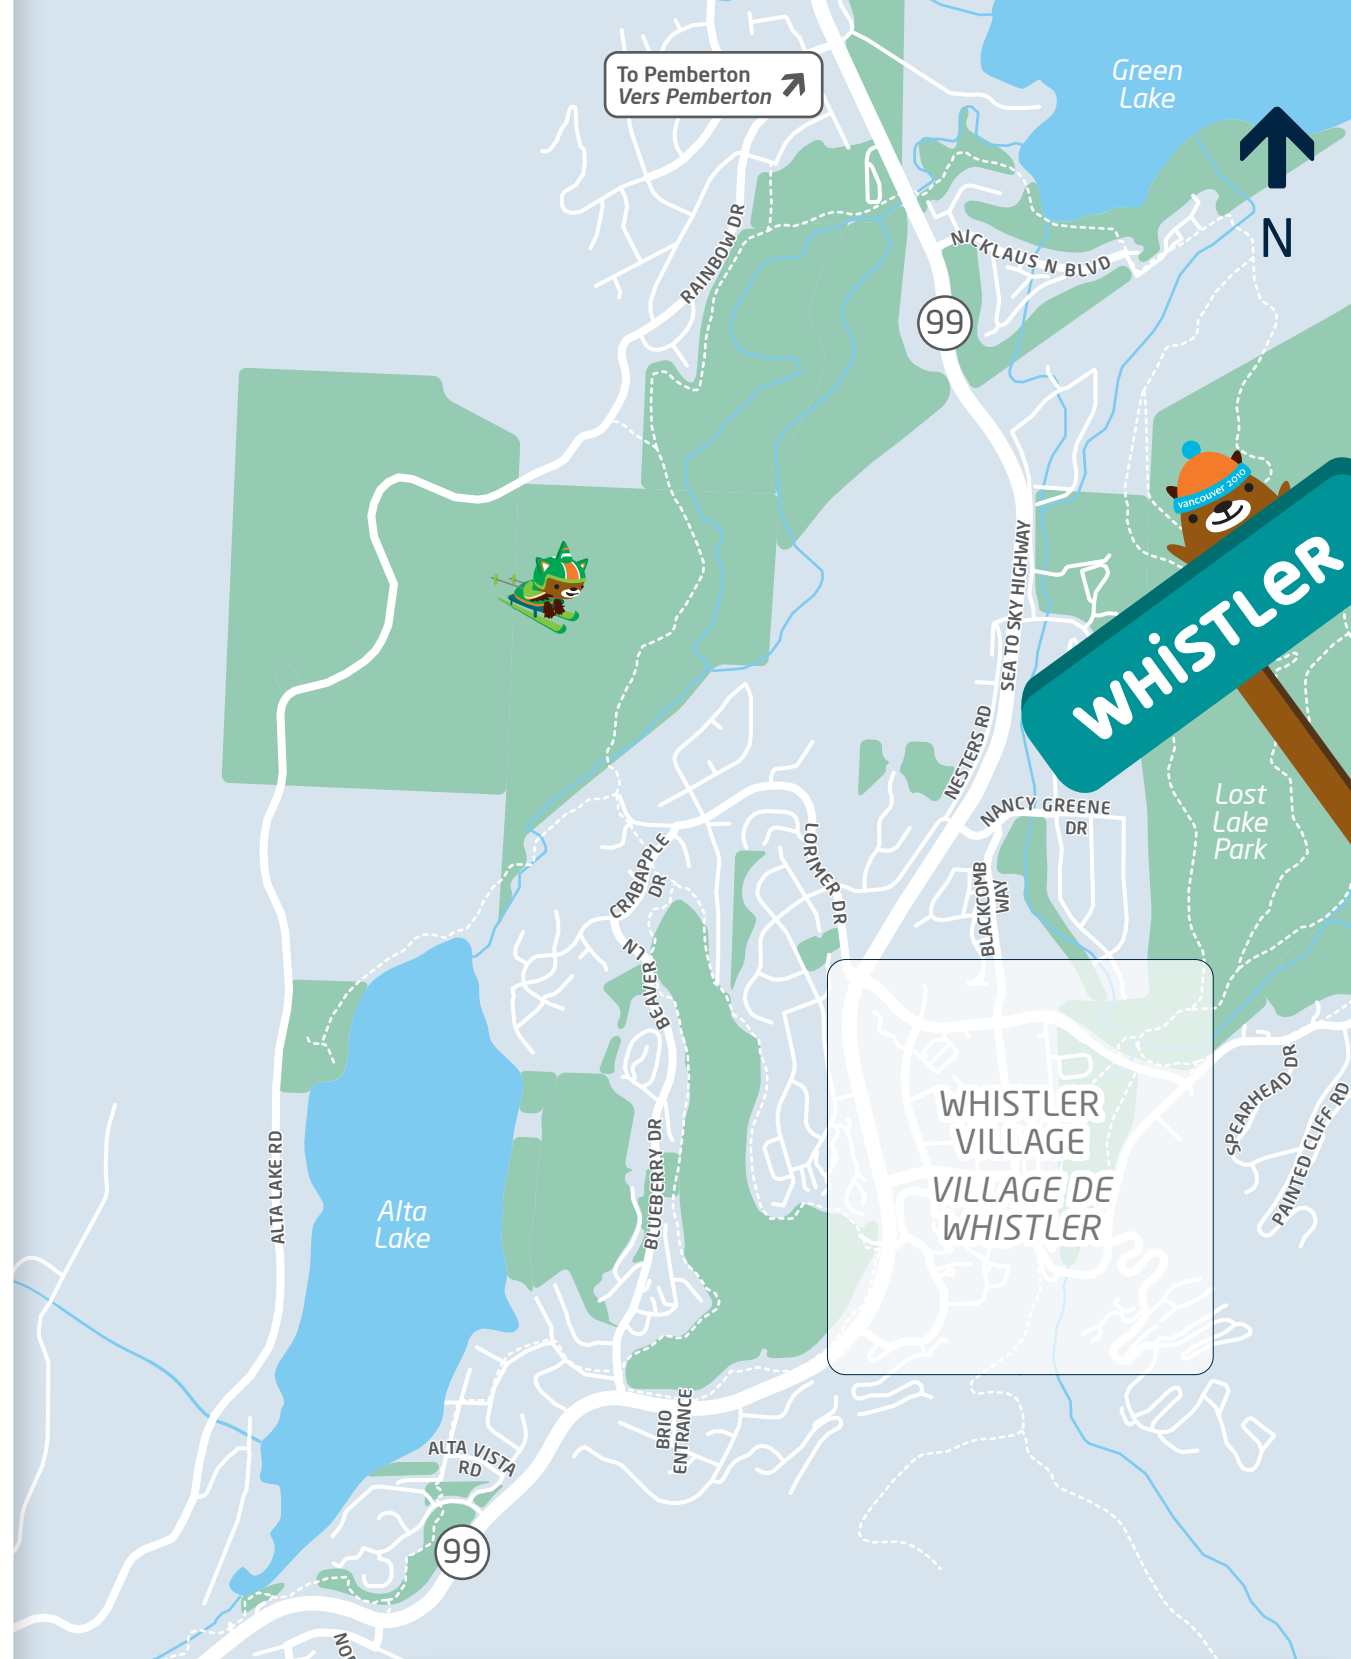

OFFICIAL WHISTLER 2010 MAP
CARTE OFFICIELLE - WHISTLER 2010

- CLOSING CEREMONY / CÉRÉMONIE DE CLÔTURE
  Whistler Medals Plaza / Place des médailles de Whistler
- VICTORY CEREMONIES / CÉRÉMONIES DES VAINQUEURS
  Whistler Medals Plaza / Place des médailles de Whistler
- PARALYMPIC VILLAGE WHISTLER / VILLAGE PARALYMPIQUE DE WHISTLER
  Whistler
- ALPINE SKIING / SKI ALPIN
  Whistler Creekside
- BIATHLON
  Whistler Paralympic Park / Parc paralympique de Whistler
- CROSS-COUNTRY SKIING / SKI DE FOND
  Whistler Paralympic Park / Parc paralympique de Whistler

- INFORMATION / COMPTOIR D'INFORMATION
- MAIN TICKET CENTRE / CENTRE DE BILLETTERIE PRINCIPAL
- BUS / AUTOBUS
- BUS LINE / TRAJET D'AUTOBUS
- PEDESTRIAN WALKWAY / VOIE PIÉTONNIÈRE
- ENTRANCE AND EXIT / ENTRÉE ET SORTIE
- CELEBRATION SITE / SITE DE CÉLÉBRATION
- HOSPITAL / HÔPITAL
- THE OLYMPIC STORE / BOUTIQUE OLYMPIQUE
- NO PARKING / STATIONNEMENT INTERDIT