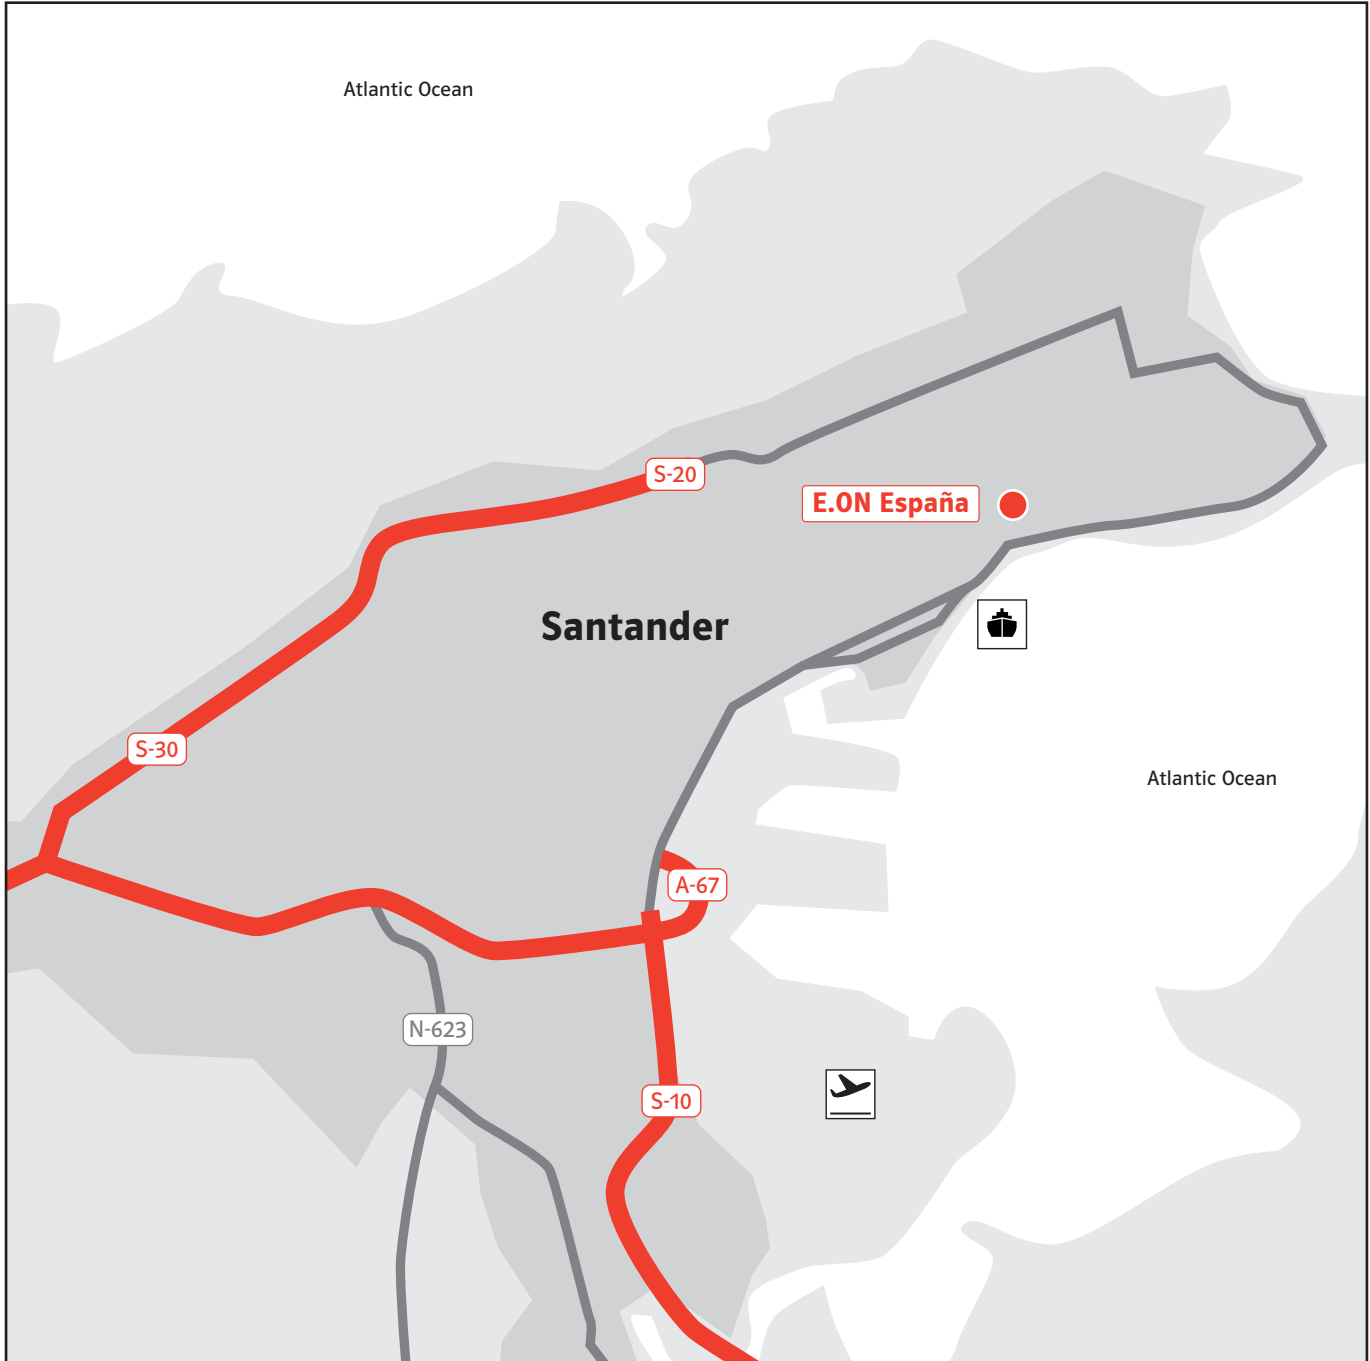

E.ON España • Office Madrid • Ed. Torre Picasso • Pl. 19. Pza. Pablo Ruiz Picasso s/n • 28020 Madrid

E.ON España • Office Santander • C/ Medio 12 • 39003 Santander