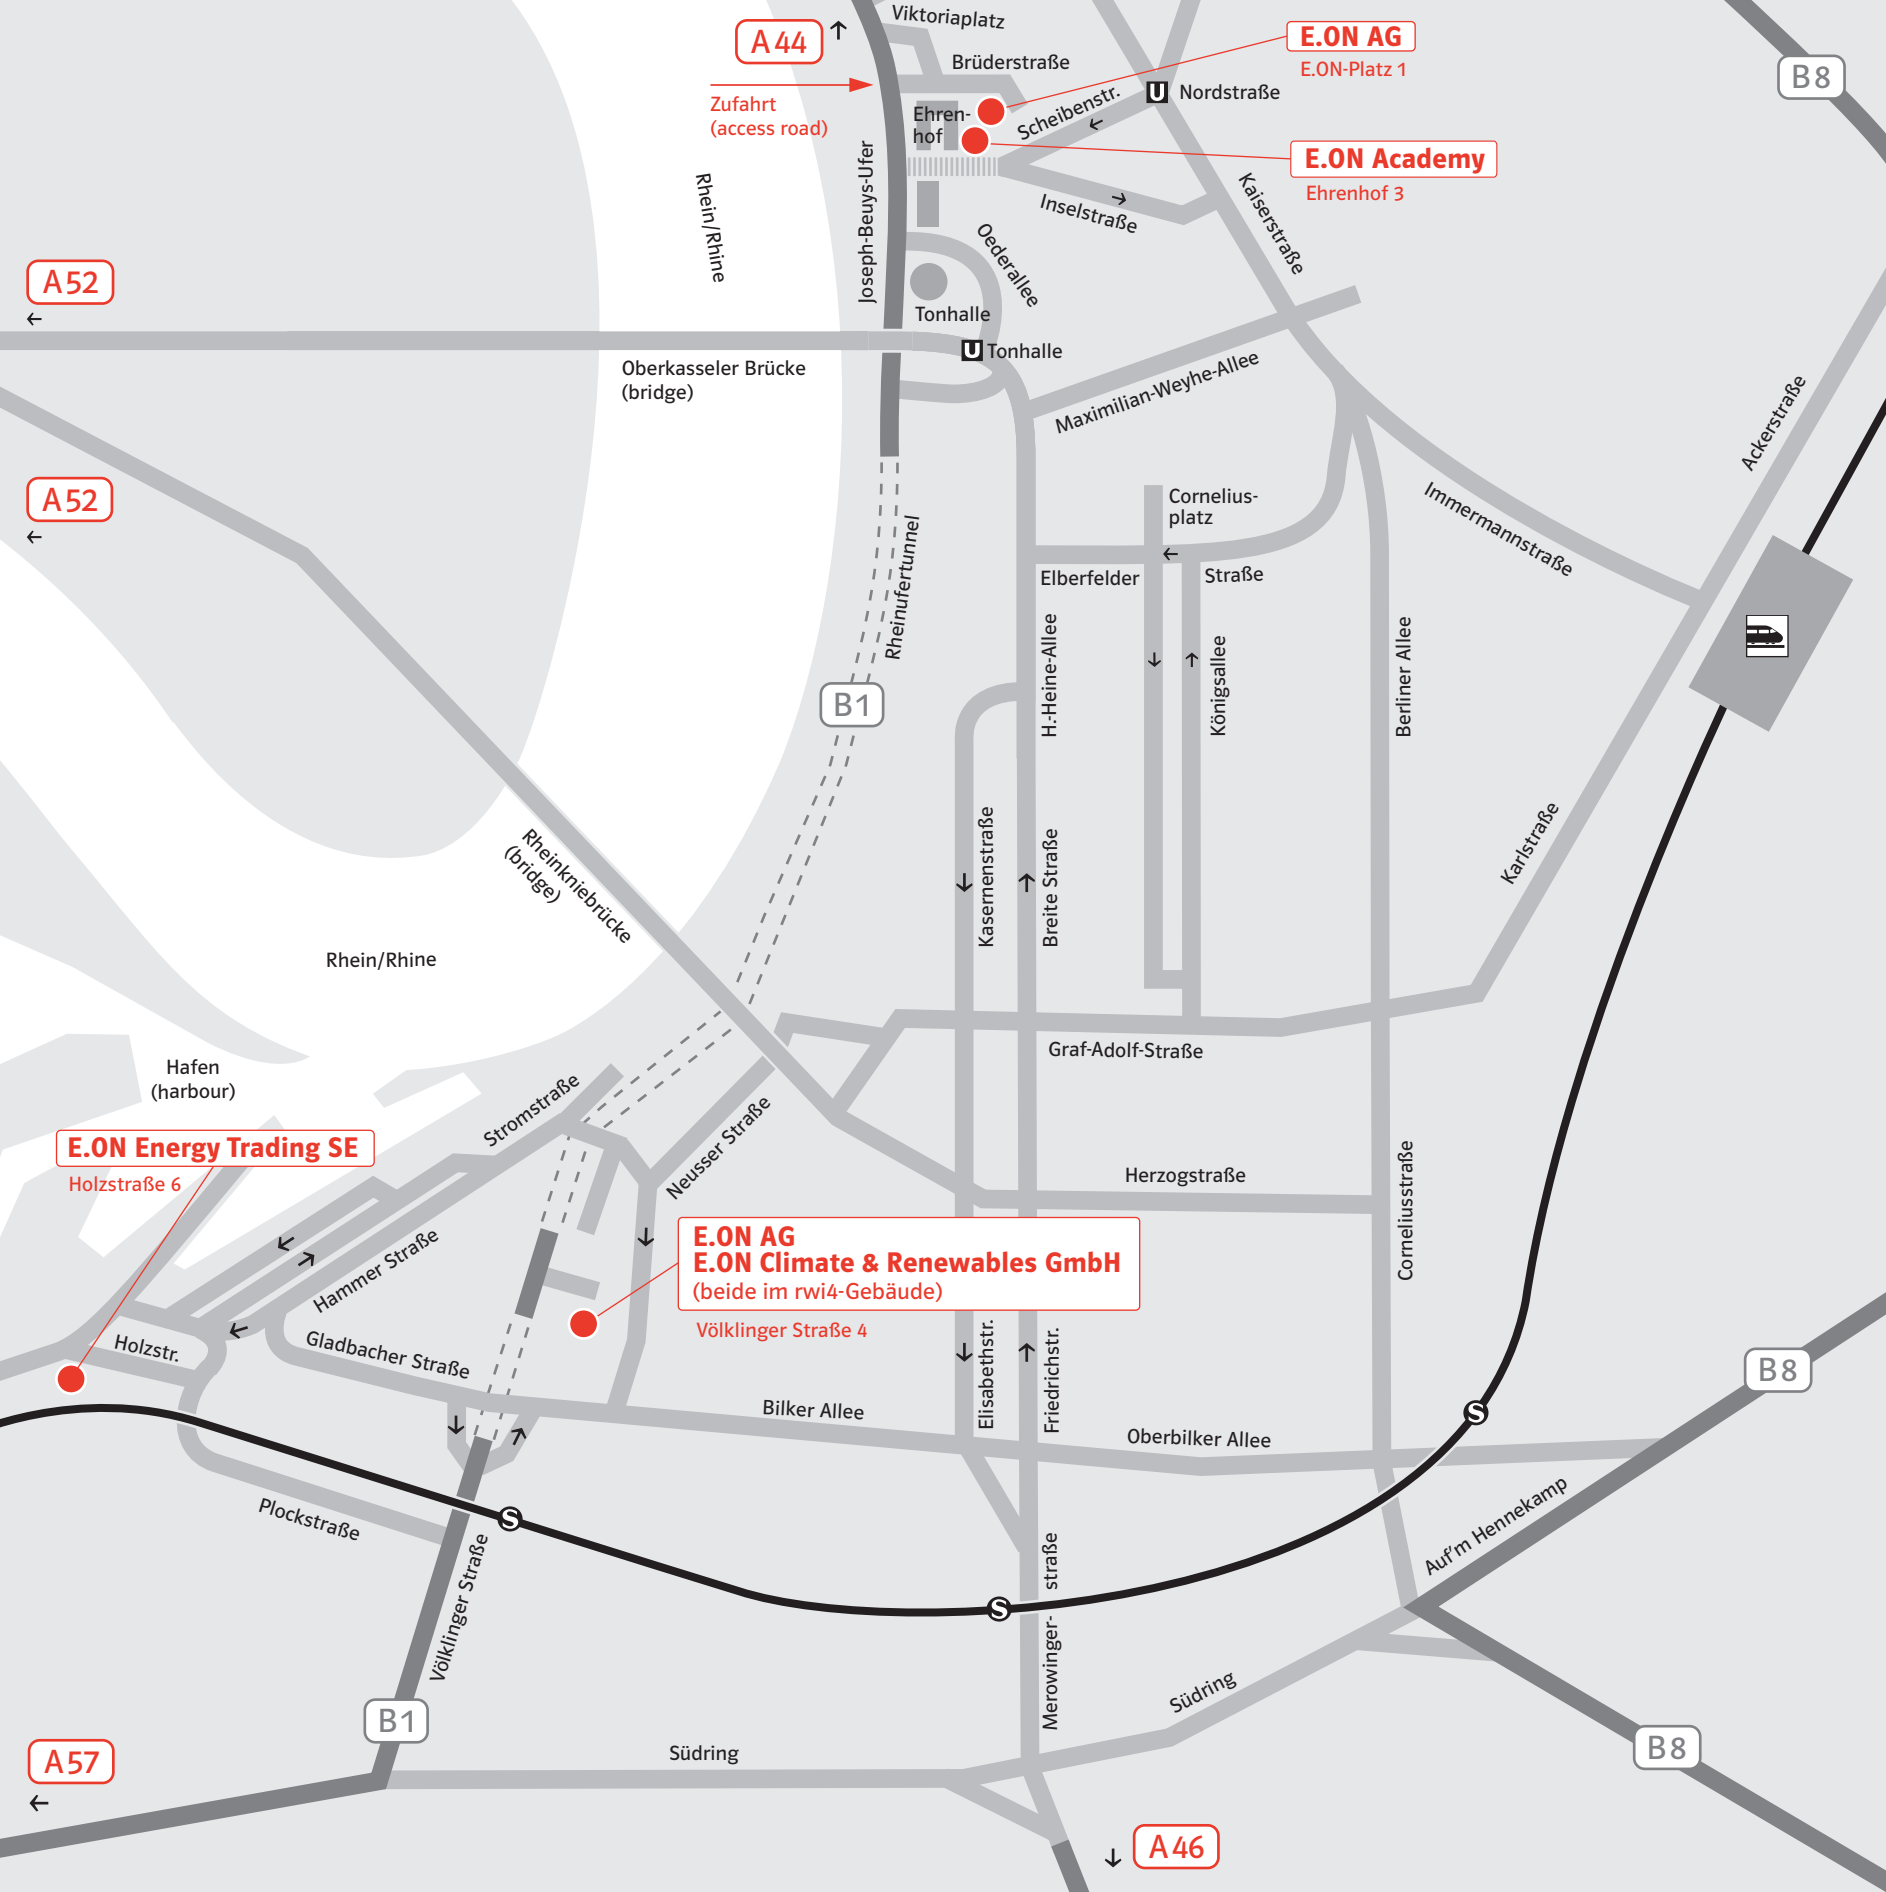

A57

A59

Köln ↓

Leverkusen/Köln ↓

A52

A44

B1

Rhein/Rhine

Rhein-Kniebrücke
(bridge)

Hafen
(harbour)

E.ON Energy Trading SE

Holzstraße 6

Holzstr.

Hammer Straße

Gladbacher Straße

Völklinger Straße

Kasernenstraße

Breite Straße

Graf-Adolf-Straße

Herzogstraße

Bilker Allee

Elisabethstr.

Friedrichstr.

Oberbilker Allee

Plockstraße

Völklinger Straße

Merowinger-
straße

Südring

Südring

A57

B1

A46