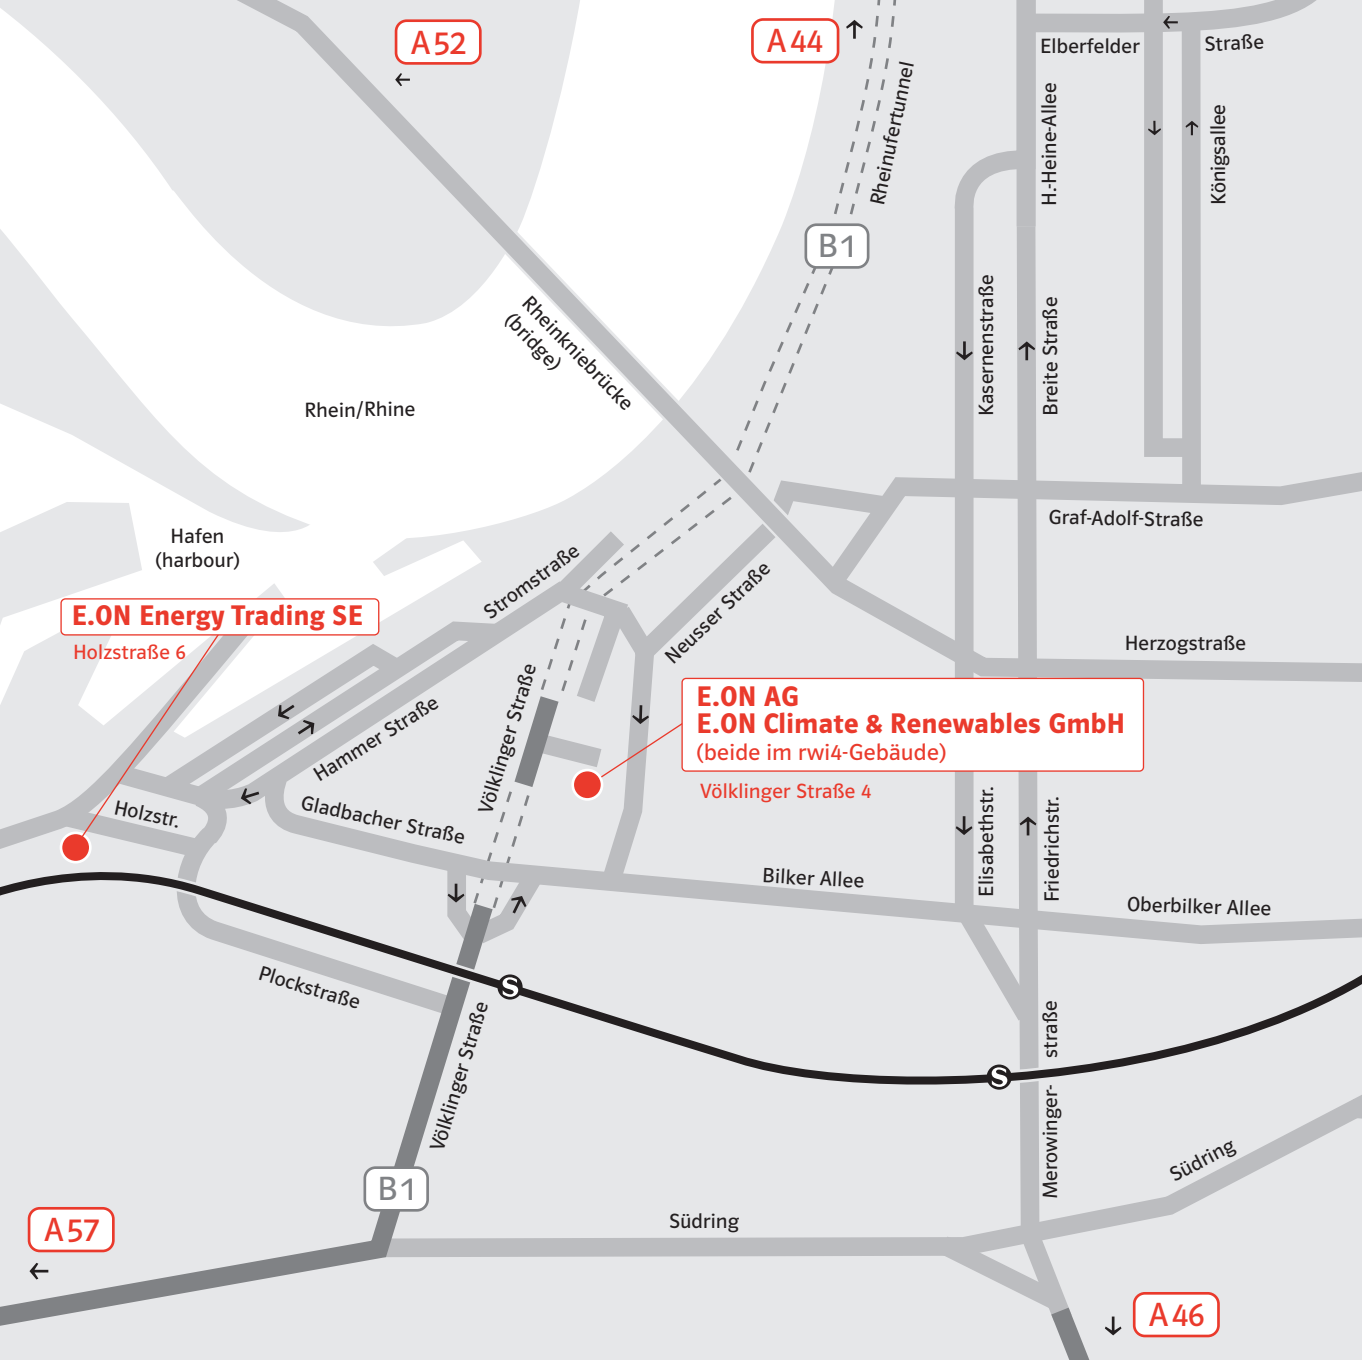

← Krefeld

↑ Duisburg

↑ Essen

↑ Oberhausen

A3

Ratingen-Wülfrath

Kreuz Düsseldorf-Nord

A44

B16

A57

A46

Kreuz Neuss-Süd

A46

Köln →

← Aachen

Düsseldorf-Garath

A57

A59

Köln ↓

Leverkusen/Köln ↓

A52

A44

B1

Rhein/Rhine

Rhein-Kniebrücke
(bridge)

Hafen
(harbour)

E.ON Energy Trading SE

Holzstraße 6

Holzstr.

Hammer Straße

Gladbacher Straße

Völklinger Straße