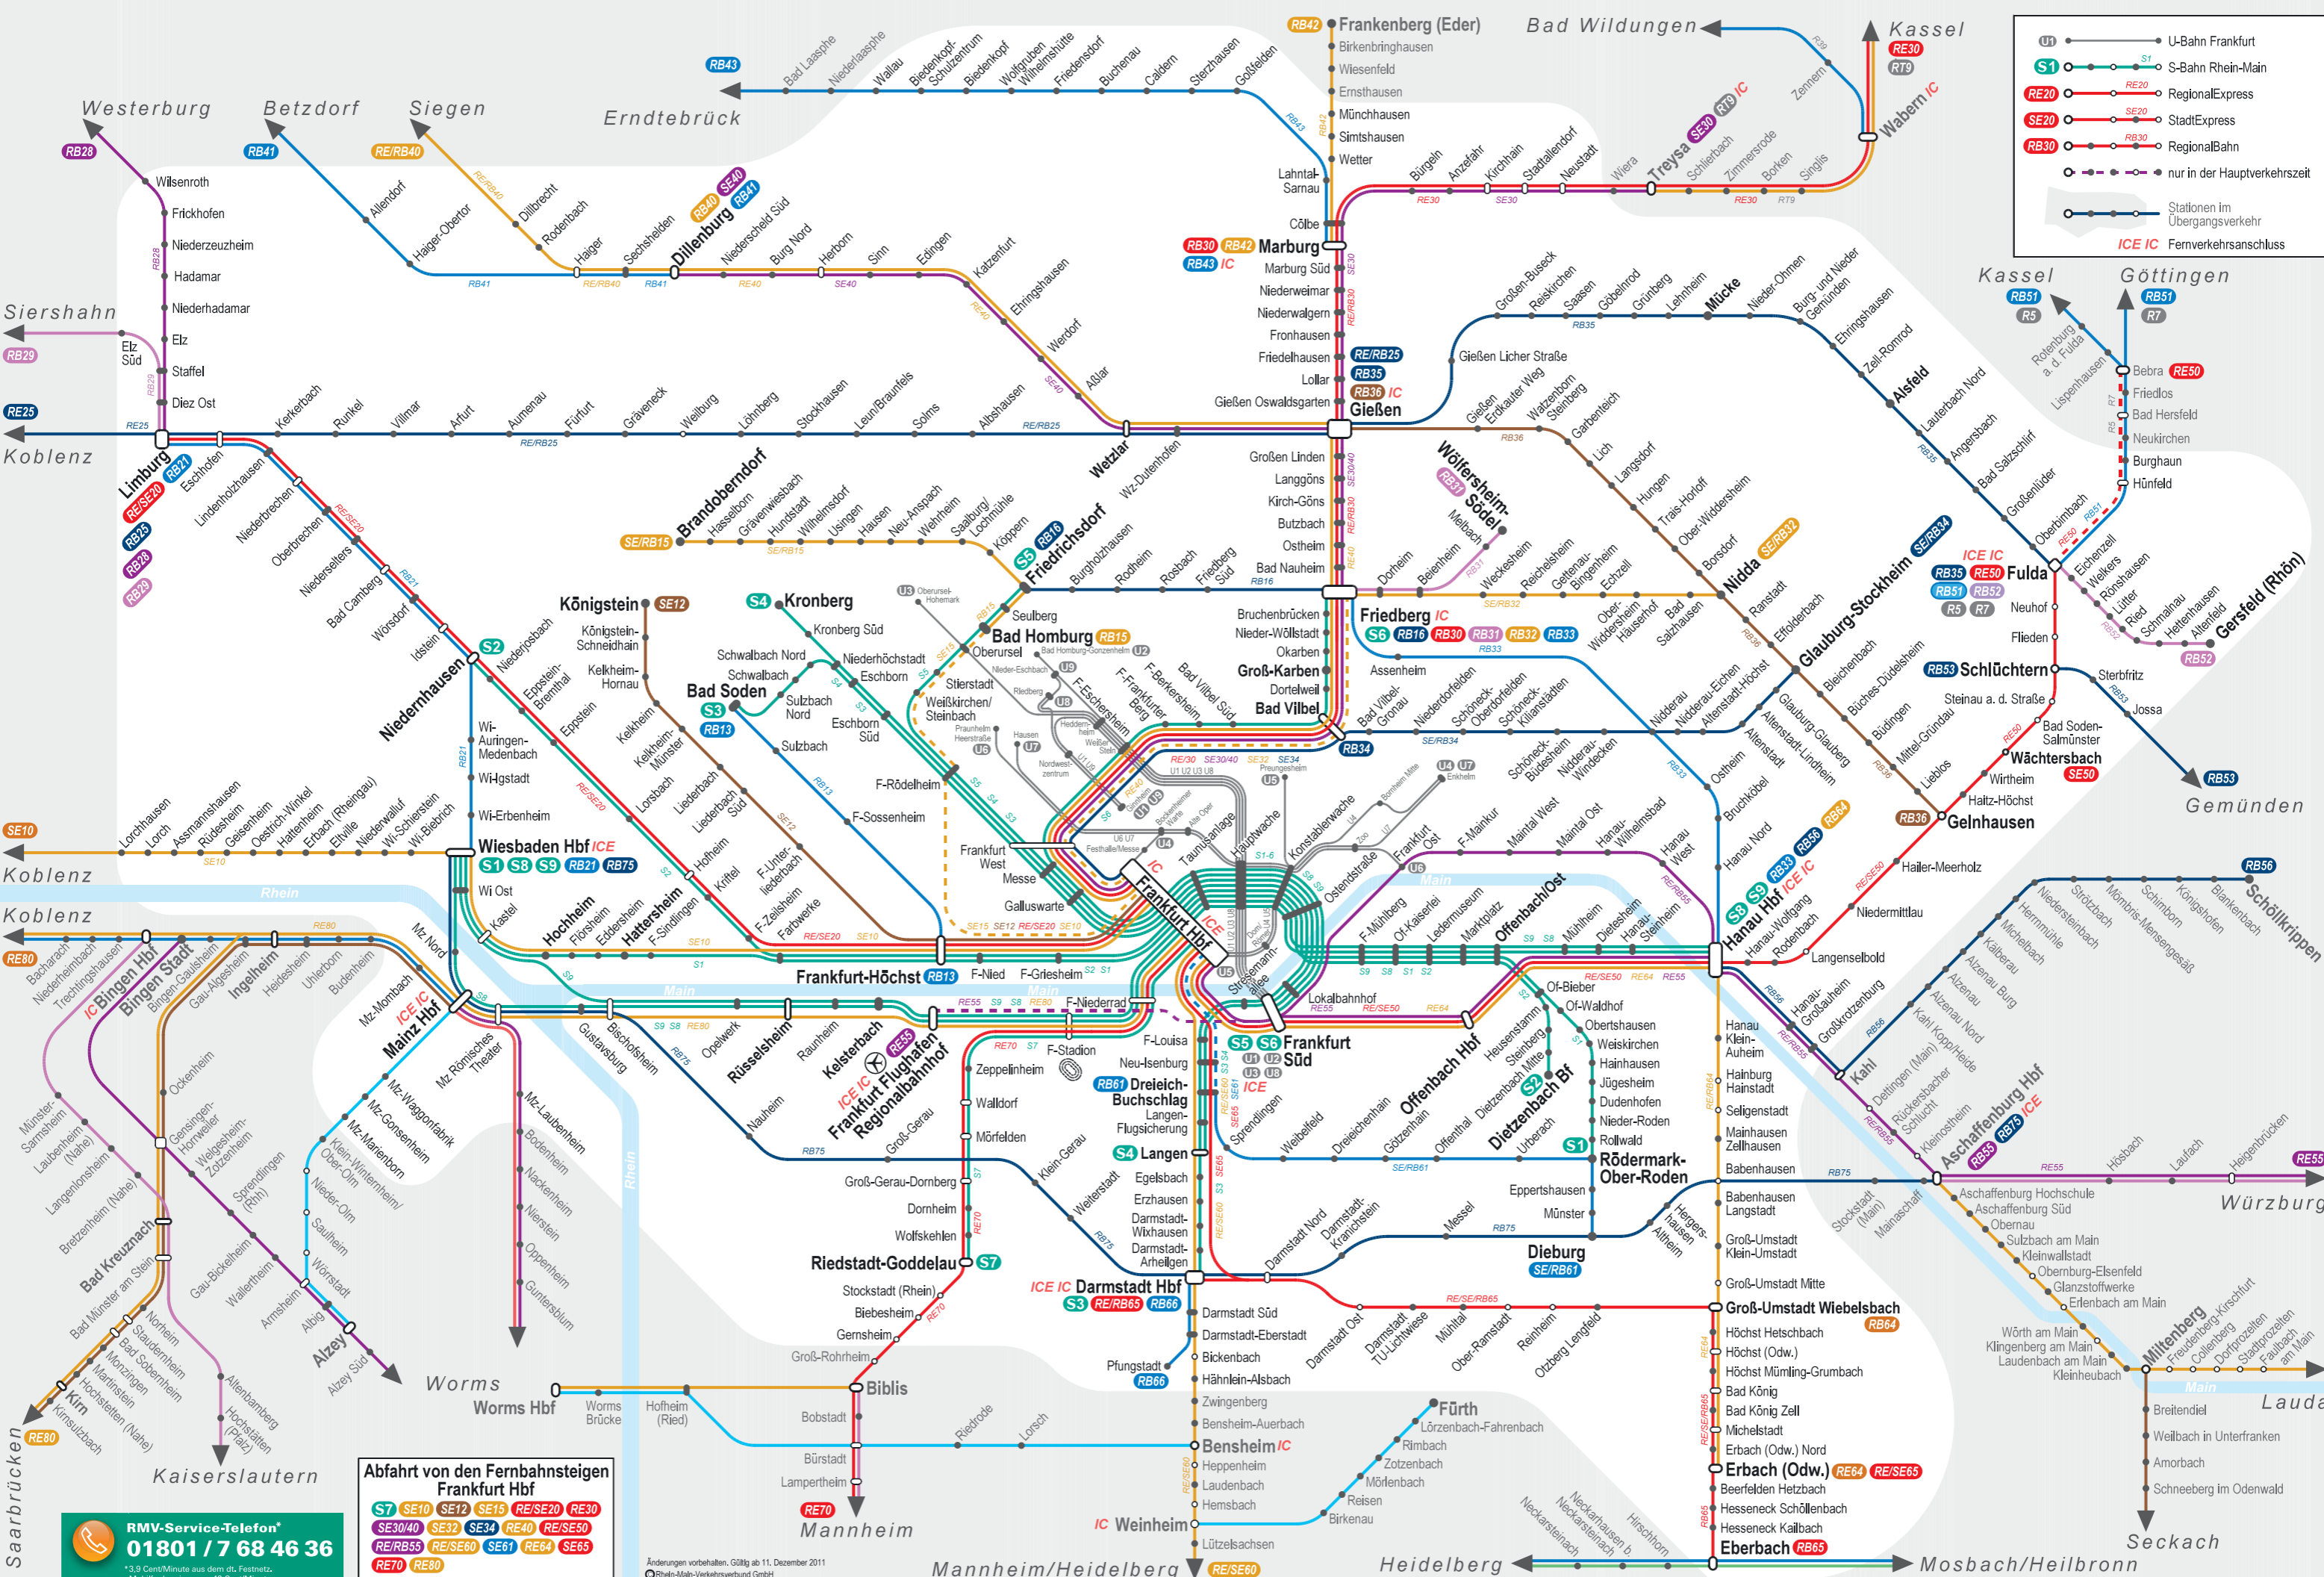

U1 U-Bahn Frankfurt
S1 S-Bahn Rhein-Main
RE20 RegionalExpress
SE20 StadtExpress
RB30 RegionalBahn
nur in der Hauptverkehrszeit
Stationen im Übergangsverkehr
ICE IC Fernverkehrsanschluss

Abfahrt von den Fernbahnsteigen Frankfurt Hbf

S7 SE10 SE12 SE15 RE/SE20 RE30
SE30/40 SE32 SE34 RE40 RE/SE50
RE/RB55 RE/SE60 SE61 RE64 SE65
RE70 RE80

RMV-Service-Telefon
01801 / 7 68 46 36
*3,9 Cent/Minute aus dem dt. Festnetz.
Mobilfunkpreise max. 42 Cent/Minute.